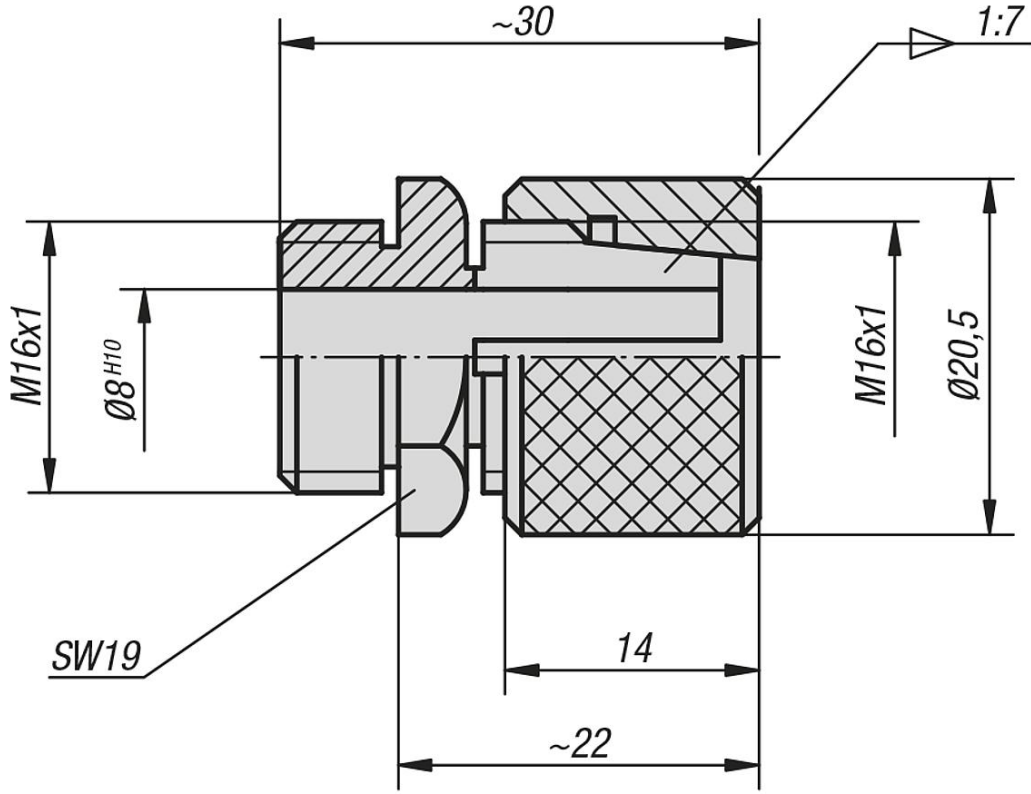

Ürün açıklaması/Ürün resimleri

Açıklama

Malzeme:
Islah çeliği.

Model:
perdahlı. Pense gövdesi temperlenmiş.

Çizimler

Ürnlere genel bakış

Sipariş numarası	Ölçüler
33000-08	bkz. Çizim