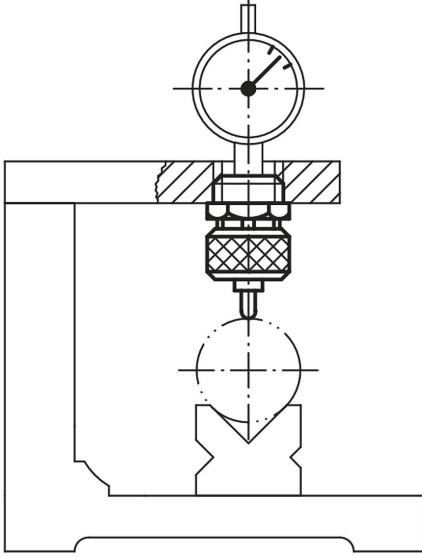

Ürün açıklaması/Ürün resimleri

Açıklama

Malzeme:
Islah çeliği.

Model:
perdahlı. Pense gövdesi temperlenmiş.

Çizimler

Ürnlere genel bakış

Sipariş numarası	Ölçüler
33000-08	bkz. Çizim