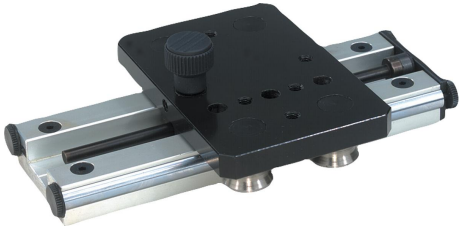

Ürün açıklaması/Ürün resimleri

**Açıklama**

**Bilgi:**

Buradan ürününüze uygun aksesuarlara ulaşabilirsiniz.

Ürün açıklaması/Ürün resimleri

## Çizimler

32501-02

32501-03

32501-04

32513-90

32513-98

32501-05

## Ürnlere genel bakış

Sipariş numarası	Tip
32501-02	Konsantriklik test cihazı için ek kızak 32506
32501-03	Ölçme saati tutucusu
32501-04	Ölçme saati tutucusu
32513-90	Konsantriklik test cihazı için prizma 32501
32513-98	Konsantriklik test cihazı için prizma 32506
32501-05	Baskı pimi