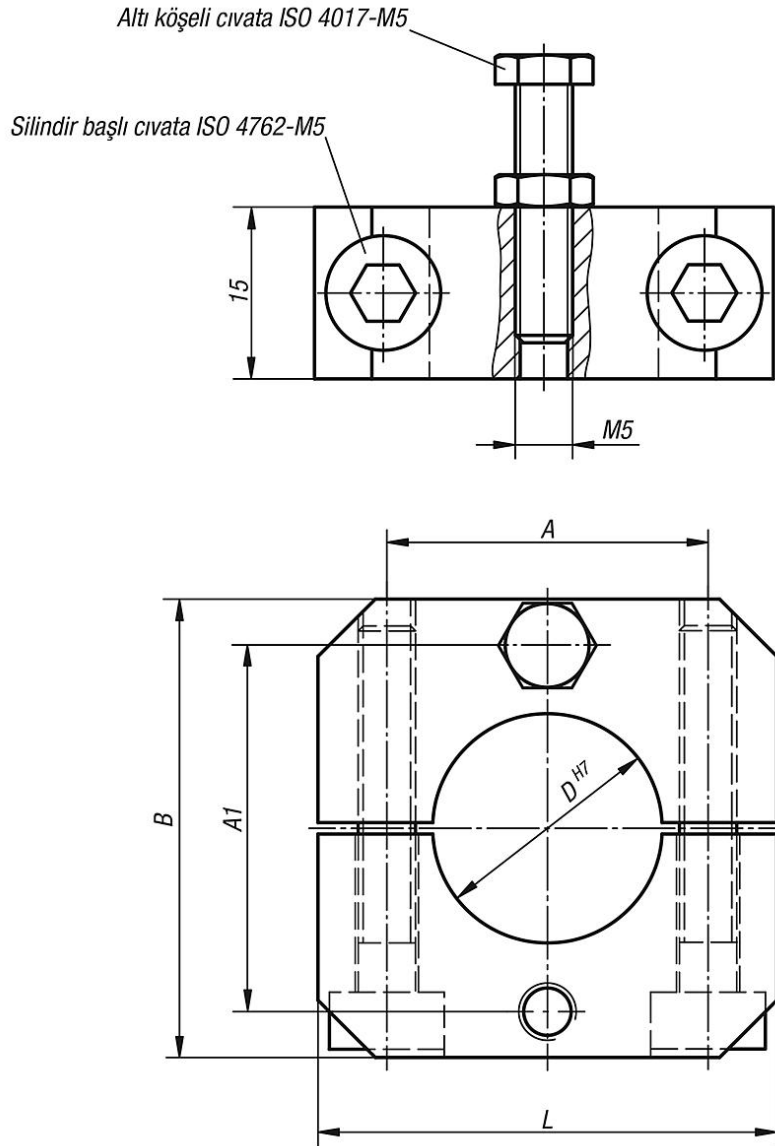

Ürün açıklaması/Ürün resimleri

Açıklama

Malzeme:
Alüminyum EN AW-6060.

Model:
siyah eloksallı kaplama.

Bilgi:
Ayar halkaları ile soketler veya sıkıştırma soketlerinin yüksekliği tam olarak ayarlanabilir ve böylelikle elemanlar tam olarak doğru konumda monte edilebilir.

Çizimler

Ürönlere genel bakış

Sipariş numarası	Boyut	A	A1	B	D	L
29215-122	12	19	22	30	12	30
29215-202	20	28	32	40	20	40
29215-302	30	38	42	50	30	50
29215-402	40	48	52	60	40	60