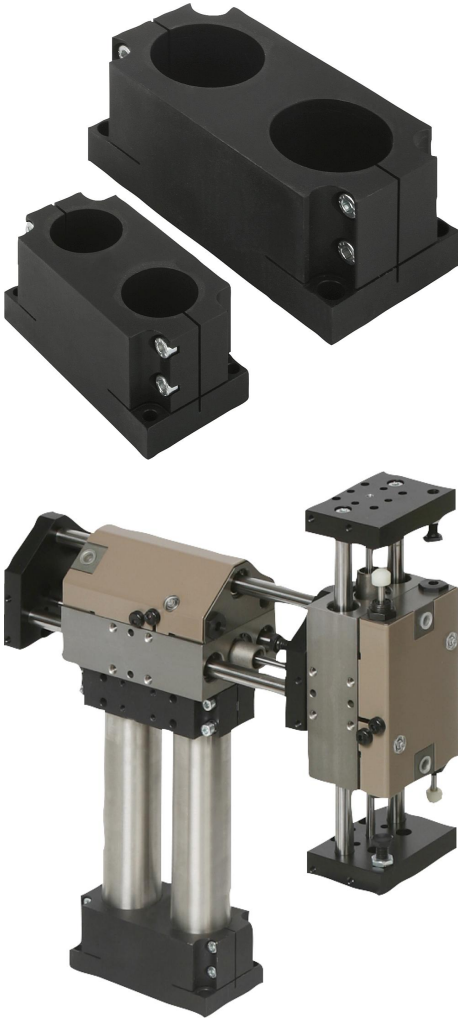

Ürün açıklaması/Ürün resimleri

**Açıklama****Malzeme:**

Alüminyum EN AW-6060.

Model:

siyah eloksal kaplama.

Bilgi:

Dört farklı boyutta sütunu tutmak için ikili soket. Entegre montaj ve merkezleme delikli, işlenmiş yerleştirme yüzeyleri, elemanların tam olarak doğru konumda monte edilmesini sağlar.

Çizim bilgisi:

Geçme deliklerin konum toleransı: $\pm 0,01$

Deliklerin konum toleransı: $\pm 0,1$

Çizimler

Ürünlere genel bakış

Sipariş numarası	Boyut	A	A1	A2	B	D	D1	H	H1	L	T
29205-2122	12	22	52	30	30	12	5,5	35	7	60	8
29205-2202	20	30	70	40	40	20	5,5	50	15	80	10
29205-2302	30	40	90	50	50	30	6,5	50	15	100	10
29205-2402	40	48	108	60	60	40	8,5	50	15	120	10