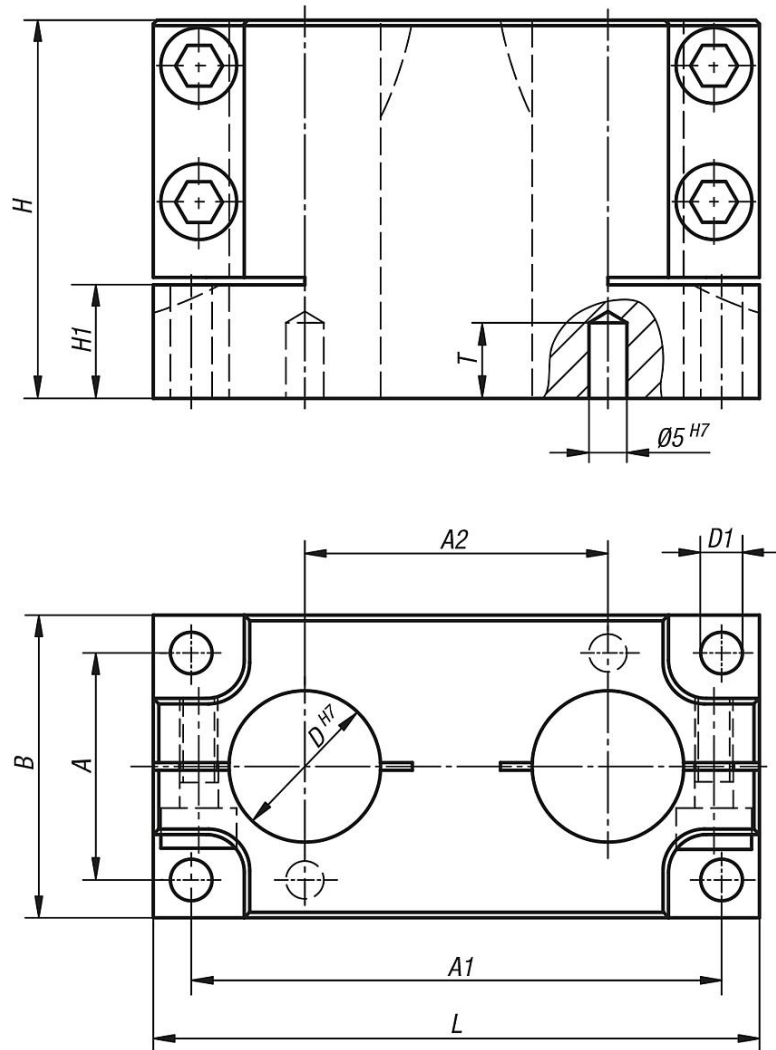

Ürün açıklaması/Ürün resimleri

**Açıklama****Malzeme:**

Alüminyum EN AW-6060.

Model:

siyah eloksal kaplama.

Bilgi:

Dört farklı boyutta sütunu tutmak için ikili soket. Entegre montaj ve merkezleme delikli, işlenmiş yerleştirme yüzeyleri, elemanların tam olarak doğru konumda monte edilmesini sağlar.

Çizim bilgisi:

Geçme deliklerin konum toleransı: $\pm 0,01$

Deliklerin konum toleransı: $\pm 0,1$

Çizimler

Ürünlere genel bakış

Sipariş numarası	Boyut	A	A1	A2	B	D	D1	H	H1	L	T
29205-2122	12	22	52	30	30	12	5,5	35	7	60	8
29205-2202	20	30	70	40	40	20	5,5	50	15	80	10
29205-2302	30	40	90	50	50	30	6,5	50	15	100	10
29205-2402	40	48	108	60	60	40	8,5	50	15	120	10