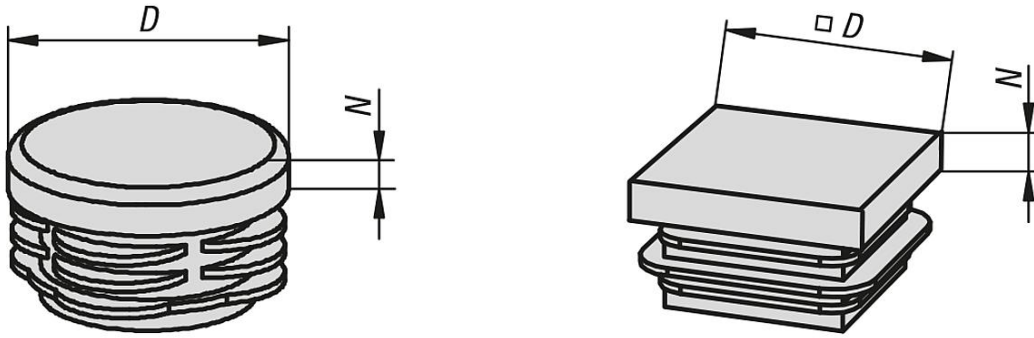

Ürün açıklaması/Ürün resimleri

Açıklama

Malzeme:
Termoplastik.

Model:
Siyah.

Bilgi:
Kapatma tapaları, kenar koruması olarak veya boru uçlarını kapatmak için kullanılır. Montaj, elle bastırarak veya bir lastik çekiç ile vurarak gerçekleştirilebilir.

Çizimler

Ürnlere genel bakış

Sipariş numarası	Özellik	D	N	Uygun olduğu
29056-018150	yuvarlak borular için	18	5	Ø18X1,5
29056-020200	yuvarlak borular için	20	5	Ø20X2
29056-025200	yuvarlak borular için	25	5	Ø25X2
29056-030200	yuvarlak borular için	30	5	Ø30X2
29056-040300	yuvarlak borular için	40	5	Ø40X3
29056-040400	yuvarlak borular için	40	5	Ø40X4
29056-050400	yuvarlak borular için	50	5	Ø50X3 / Ø50X4
29056-420100	dört köşe borular için	20	5	20X20X1
29056-425150	dört köşe borular için	25	5	25X25X1,5
29056-430200	dört köşe borular için	30	5	30X30X2
29056-440300	dört köşe borular için	40	5	40X40X3
29056-440400	dört köşe borular için	40	5	40X40X4