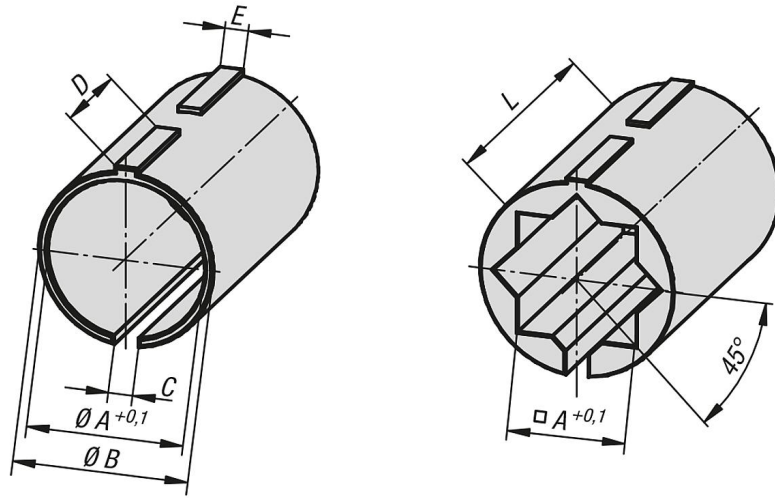

Ürün açıklaması/Ürün resimleri

Açıklama

Malzeme:
Termoplastik.

Model:
Siyah.

Bilgi:
Küçültme kovanları kullanarak daha küçük borular sıkıştırılabilir veya yuvarlak borulardan dört köşe borulara geçiş yapılabilir.

Çizimler

Ürünlere genel bakış

Sipariş numarası	Özellik	A	B	C	D	E	L
29042-01812	yuvarlak borular için	12,25	18	2,5	11,9	2,4	30
29042-01814	yuvarlak borular için	14,25	18	2,5	11,9	2,4	30
29042-01815	yuvarlak borular için	15,25	18	2,5	11,9	2,4	30
29042-01816	yuvarlak borular için	16,25	18	2,5	11,9	2,4	30
29042-03020	yuvarlak borular için	20,25	30	3,5	18,9	3,4	45
29042-03025	yuvarlak borular için	25,25	30	3,5	18,9	3,4	45
29042-11810	dört köşe borular için	10,25	18	2,5	11,9	2,4	30
29042-13020	dört köşe borular için	20,25	30	3,5	18,9	3,4	45