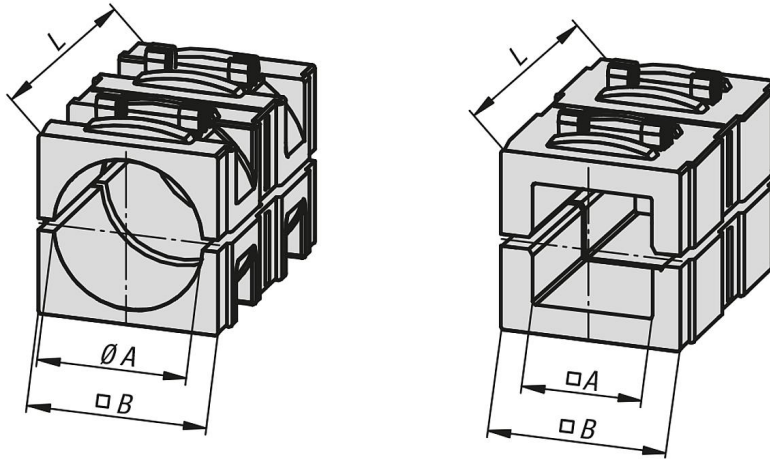

Ürün açıklaması/Ürün resimleri

Açıklama

Malzeme:
Termoplastik.

Model:
Siyah.

Bilgi:
Küçültme kovanları kullanarak daha küçük borular sıkıştırılabilir veya dört köşe borulardan yuvarlak borulara geçiş yapılabilir.

Çizimler

Ürnlere genel bakış

Sipariş numarası	Özellik	A	B	L
29040-03020	yuvarlak borular için	$\emptyset 20,25$	30,3	45
29040-03025	yuvarlak borular için	$\emptyset 25,25$	30,3	45
29040-03030	yuvarlak borular için	$\emptyset 30,25$	30,3	45
29040-13020	dört köşe borular için	20,5	30,3	45
29040-13025	dört köşe borular için	25,5	30,3	45