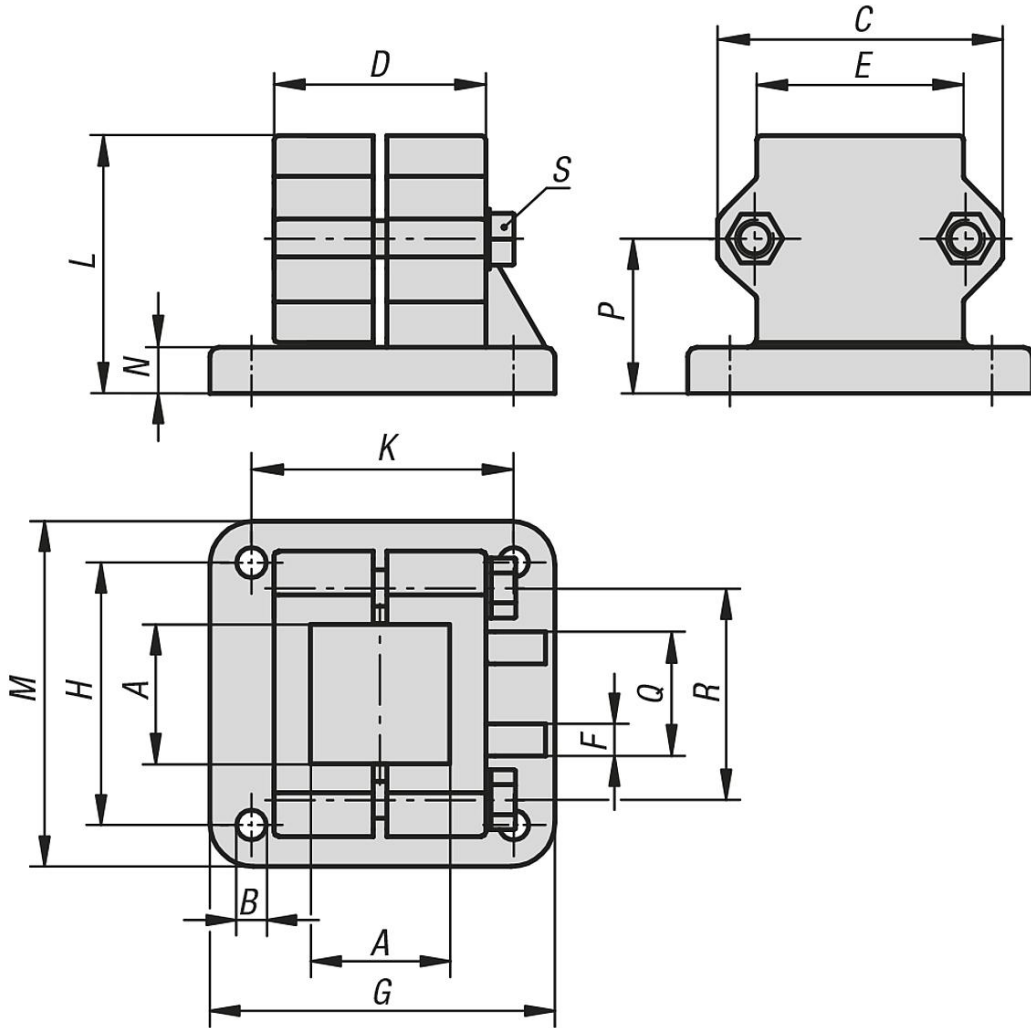

## Açıklama

**Malzeme:**

Alüminyum döküm.

Sıkıştırma cıvatası ve somun, çelik.

**Model:**

zımparalanmış.

Sıkıştırma cıvatası ve somun galvaniz kaplama.

**Talep üzerine:**

Sabitlenme için sıkıştırma kolu ve dört köşe borular için diğer ölçüler.

**Aksesuar:**

- Yuvarlak ve dört köşe borular 29050

## Ürünlere genel bakış

Sipariş numarası	A	B	C	D	E	F	G	H	K	L	M	N	P	Q	R	S
29012-5230	30,3	7	62	45	45	5	75	57	57	56	75	10	33,5	25	46	M8x45
29012-5240	40,4	9	75	60	60	5	100	76	76	73	100	12	43	32	57	M8x60