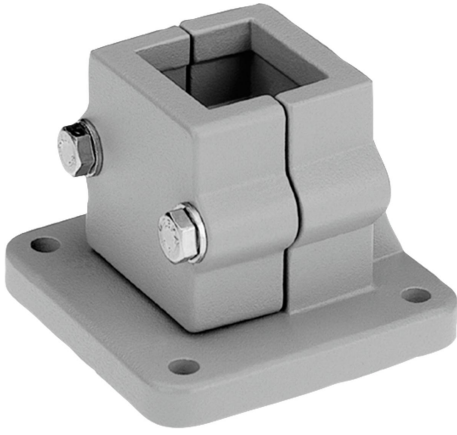

## Ürün açıklaması/Ürün resimleri

## Açıklama

**Malzeme:**

Alüminyum döküm.

Sıkıştırma cıvatası ve somun, çelik.

**Model:**

zımparalanmış.

Sıkıştırma cıvatası ve somun galvaniz kaplama.

**Talep üzerine:**

Sabitlenme için sıkıştırma kolu ve dört köşe borular için diğer ölçüler.

**Aksesuar:**

- Yuvarlak ve dört köşe borular 29050