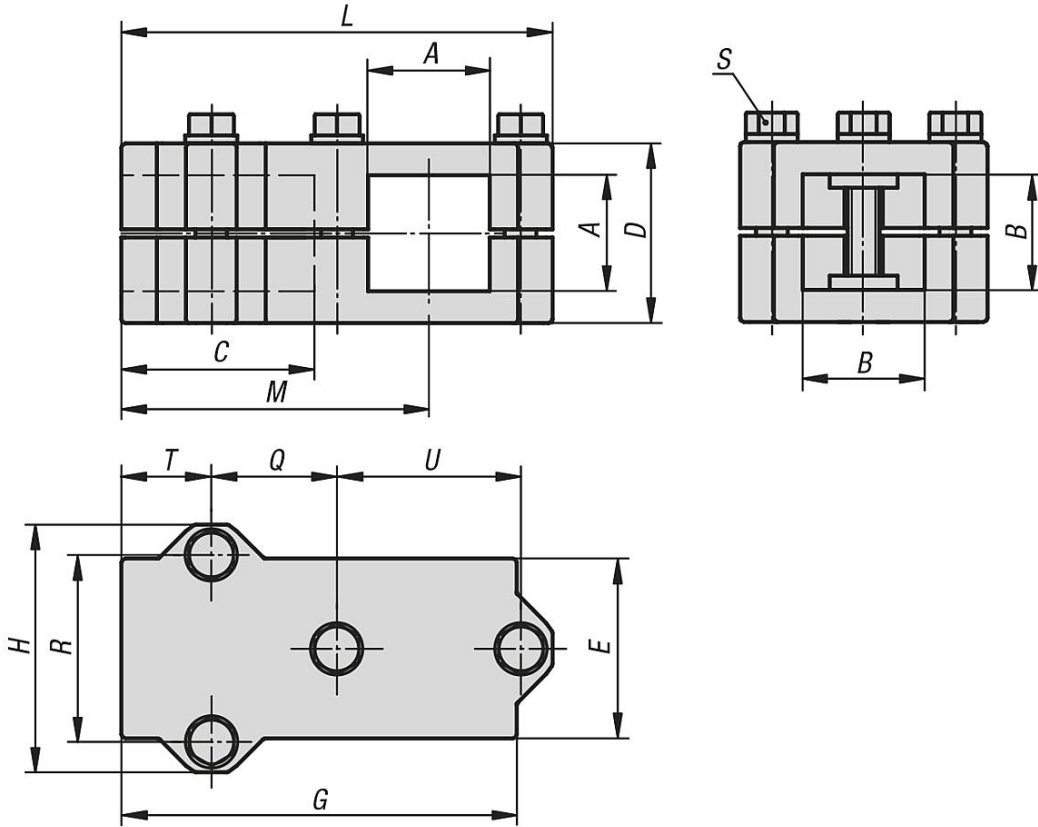

Ürün açıklaması/Ürün resimleri

Açıklama

Malzeme:

Alüminyum döküm.

Sıkıştırma cıvatası ve somun, çelik.

Model:

zımparalanmış.

Sıkıştırma cıvatası ve somun galvaniz kaplama.

Talep üzerine:

Sabitlenme için sıkıştırma kolu ve dört köşe borular için diğer ölçüler.

Aksesuar:

- Yuvarlak ve dört köşe borular 29050

Çizimler

Ürnlere genel bakış

Sipariş numarası	A	B	C	D	E	G	H	L	M	Q	R	S	T	U
29008-523030	30,3	30,3	46	45	45	100	62	108	77	31,5	46	M8x45	23	46
29008-524040	40,4	40,4	60	60	60	129	75	136	99	40	57	M8x60	30	57