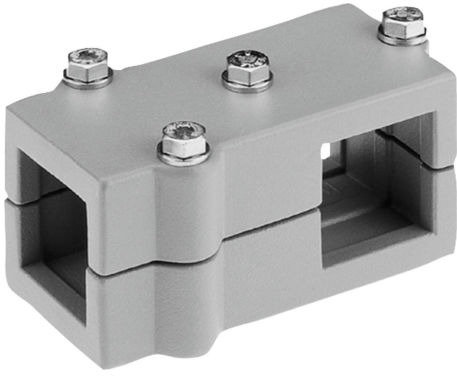

Ürün açıklaması/Ürün resimleri

Açıklama

Malzeme:

Alüminyum döküm.

Sıkıştırma cıvatası ve somun, çelik.

Model:

zımparalanmış.

Sıkıştırma cıvatası ve somun galvaniz kaplama.

Talep üzerine:

Sabitlenme için sıkıştırma kolu ve dört köşe borular için diğer ölçüler.

Aksesuar:

- Yuvarlak ve dört köşe borular 29050

Çizimler

Ürnlere genel bakış

Sipariş numarası	A	B	C	D	E	G	H	L	M	Q	R	S	T	U
29008-523030	30,3	30,3	46	45	45	100	62	108	77	31,5	46	M8x45	23	46
29008-524040	40,4	40,4	60	60	60	129	75	136	99	40	57	M8x60	30	57