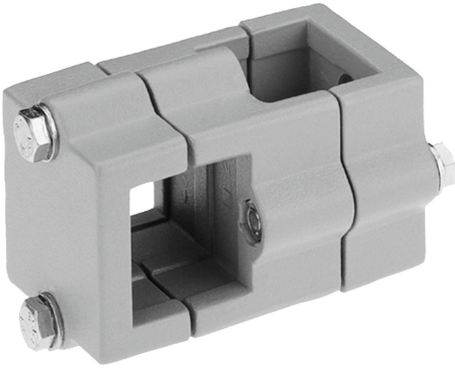

Ürün açıklaması/Ürün resimleri

Açıklama

Malzeme:

Alüminyum döküm.

Sıkıştırma cıvatası ve somun, çelik.

Model:

zımparalanmış.

Sıkıştırma cıvatası ve somun galvaniz kaplama.

Talep üzerine:

Sabitlenme için sıkıştırma kolu ve dört köşe borular için diğer ölçüler.

Aksesuar:

- Yuvarlak ve dört köşe borular 29050

Çizimler

Ürnlere genel bakış

Sipariş numarası	A	B	C	D	E	G	H	K	L	M	R	S
29002-523030	30,2	30,2	38	45	45	44	64	64	83	44	46	M8x45
29002-524040	40,3	40,3	50	60	60	61	75	75	111	61	57	M8x60