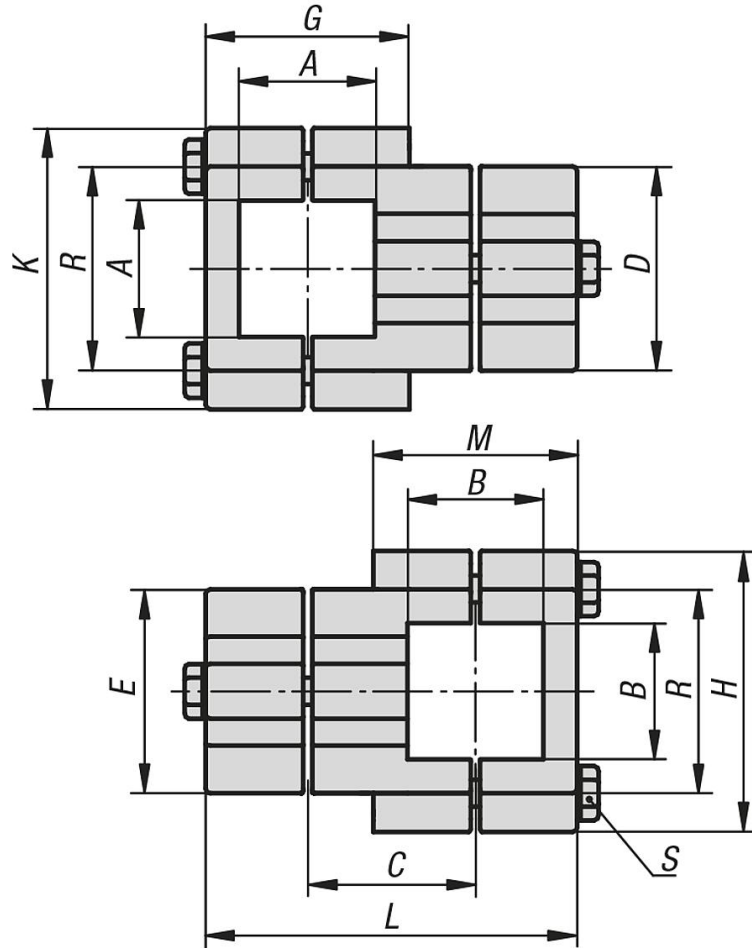

Ürün açıklaması/Ürün resimleri

Açıklama

Malzeme:

Alüminyum döküm.

Sıkıştırma cıvatası ve somun, çelik.

Model:

zımparalanmış.

Sıkıştırma cıvatası ve somun galvaniz kaplama.

Talep üzerine:

Sabitlenme için sıkıştırma kolu ve dört köşe borular için diğer ölçüler.

Aksesuar:

- Yuvarlak ve dört köşe borular 29050

Çizimler

Ürnlere genel bakış

Sipariş numarası	A	B	C	D	E	G	H	K	L	M	R	S
29002-523030	30,2	30,2	38	45	45	44	64	64	83	44	46	M8x45
29002-524040	40,3	40,3	50	60	60	61	75	75	111	61	57	M8x60