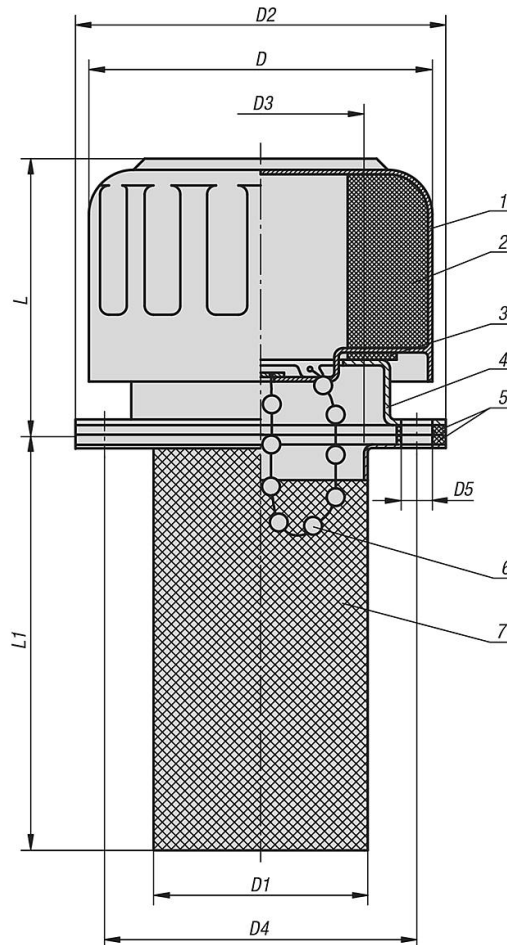

Ürün açıklaması/Ürün resimleri

Açıklama

Malzeme, model:

1. Kapatma gövdesi: krom çeliği.
2. Hava filtresi: poliüretan (PU köpük), filtre inceliği 40 µm. Hava beslemesi maks. 720 l/dak.
3. Yassı conta: mantar.
4. Kilitleme cıvatalı, bayonet kilitli montaj flanşı.
5. Yassı conta: mantar.
6. Zincir: piring, nikel kaplamalı.
7. Doldurma eleği: çelik, galvaniz kaplama.

Bilgi:

Dolu ağzları, contalar ve kilitleme cıvataları (M5) ile birlikte teslim edilir.

Su hazneleri için uygun değildir.

Çizimler

Ürönlere genel bakış

Sipariş numarası	Tip	D	D1	D2	D3	D4	D5	L	L1
28071-45	zincirsiz	46,5	27,5	52	25	41,3	6 (3x)	43	66
28071-77	zincirli	80	49	83	44	71,5	6 (6x)	57	80