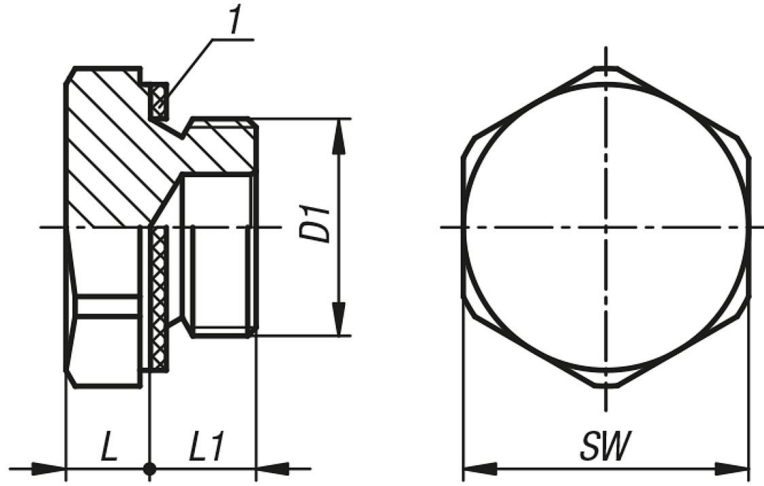

Ürün açıklaması/Ürün resimleri

Açıklama

Malzeme:
Alüminyum.

Model:
kaplamasız. Yassı conta: asbestsiz.

Talep üzerine:
OIL yazılı kapak.

Çizim bilgisi:
1) Yassı conta

Çizimler

Ürnlere genel bakış

Sipariş numarası	D1	L	L1	SW
28027-141010	M10X1	5	8	14
28027-171215	M12X1,5	6	8	17
28027-171415	M14X1,5	6	8	17
28027-221615	M16X1,5	7	10	22
28027-221815	M18X1,5	7	10	22
28027-242015	M20X1,5	7	10	24
28027-19014	G1/4	7	10	19
28027-22038	G3/8	7	10	22
28027-27012	G1/2	8	10	27
28027-34034	G3/4	8	10	34
28027-40100	G1	8	14	40