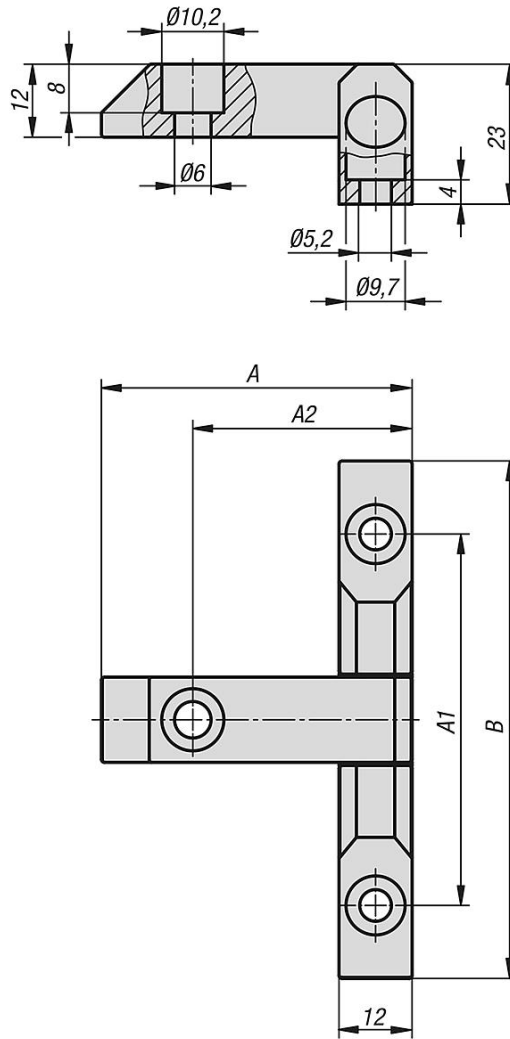

Ürnlere genel bakış

Sipariş numarası	Yüzey	A	A1	A2	B
27892-00630061	galvaniz kaplama	51	61	30	85
27892-10630061	yüksek parlak krom kaplama	51	61	30	85