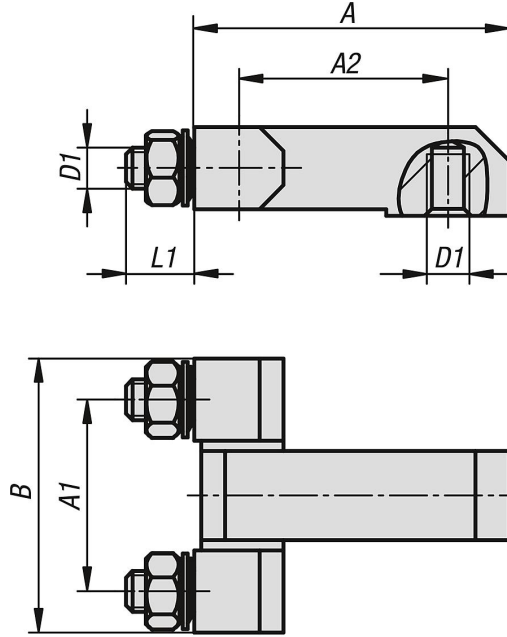

Ürünlere genel bakış

Sipariş numarası	Ana gövde malzemesi	Çelik anahtar	A1	A2	B	D1	L1 Uzunluk
27891-0630028	Çelik	-	28	30	40	M6	10
27891-0829035	Çelik	-	35	29	51	M8	14
27891-10630028	Paslanmaz çelik	1.4305	28	30	40	M6	10
27891-10829035	Paslanmaz çelik	1.4305	35	29	51	M8	14
27891-20630028	Paslanmaz çelik	1.4401	28	30	40	M6	10
27891-20829035	Paslanmaz çelik	1.4401	35	29	51	M8	14