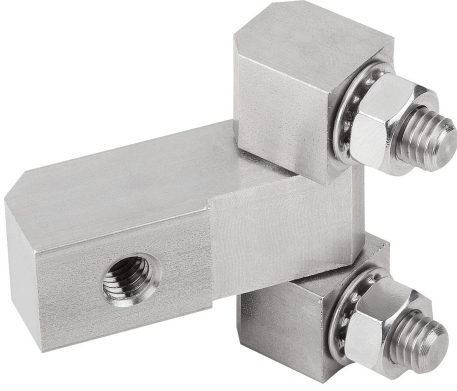

## Ürün açıklaması/Ürün resimleri

## Bilgi:

İç kısımda bulunan kapılar için sabitleme somunlu ve uzatılmış orta parçalı köşeli menteşeler.

Sabitleme, iç taraftan somunlarla (M6 veya M8) ile yapılır.

Menteşe, üniversal olarak sola ve sağa takılabilir. Açılma açısı 180°. Monte edilmemiş halde teslim edilir.