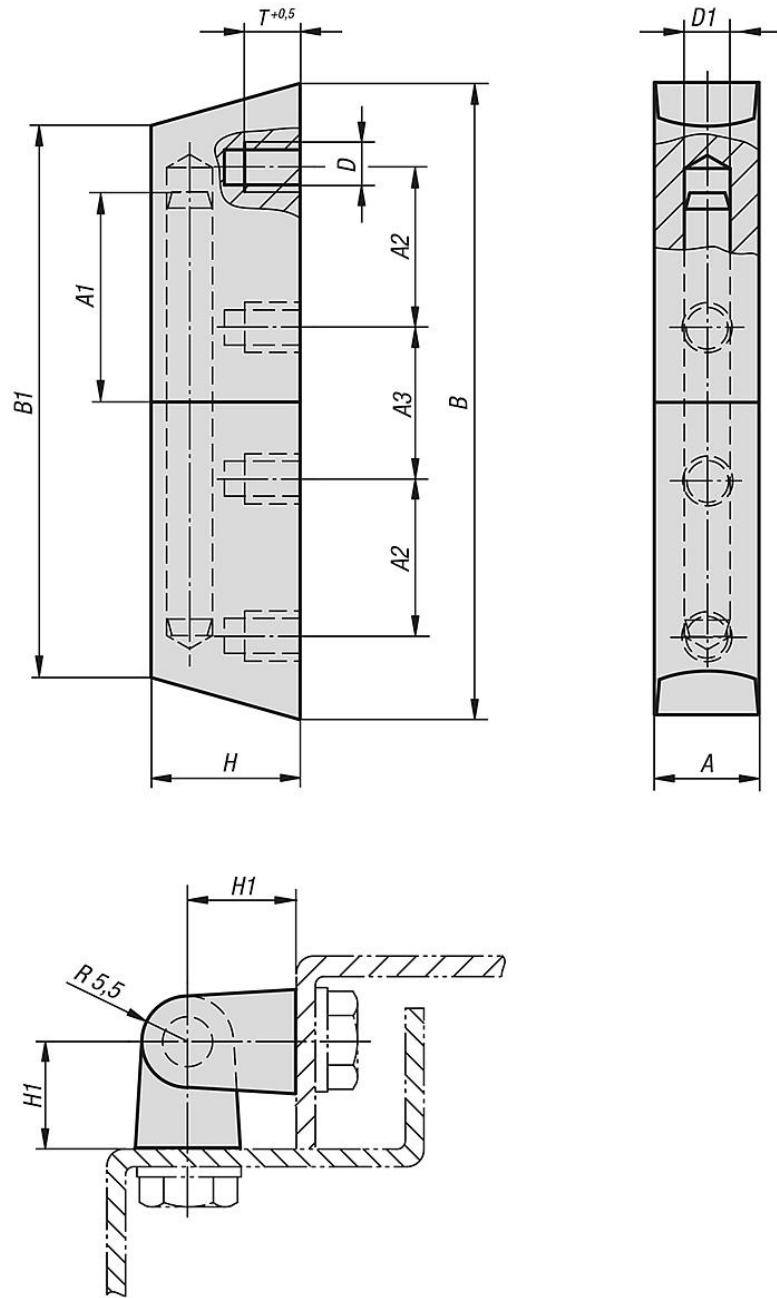

Ürün açıklaması/Ürün resimleri

**Açıklama**

**Malzeme:**

Paslanmaz elik 1.4401.

**Model:**

ipek mat polisajlı.

**Bilgi:**

Vidalama menteŖesi ıkartılabilir, sađ veya sol kullanılabilir.  
Eđik menteŖe uçları kir birikmesini önler.

## Ürnlere genel bakış

Sipariş numarası	A	A1	A2	A3	B	B1	D	D1	T	H	H1
27886-03-1761218	12,5	23	19	18	76	66	M6	6	6	18,5	13