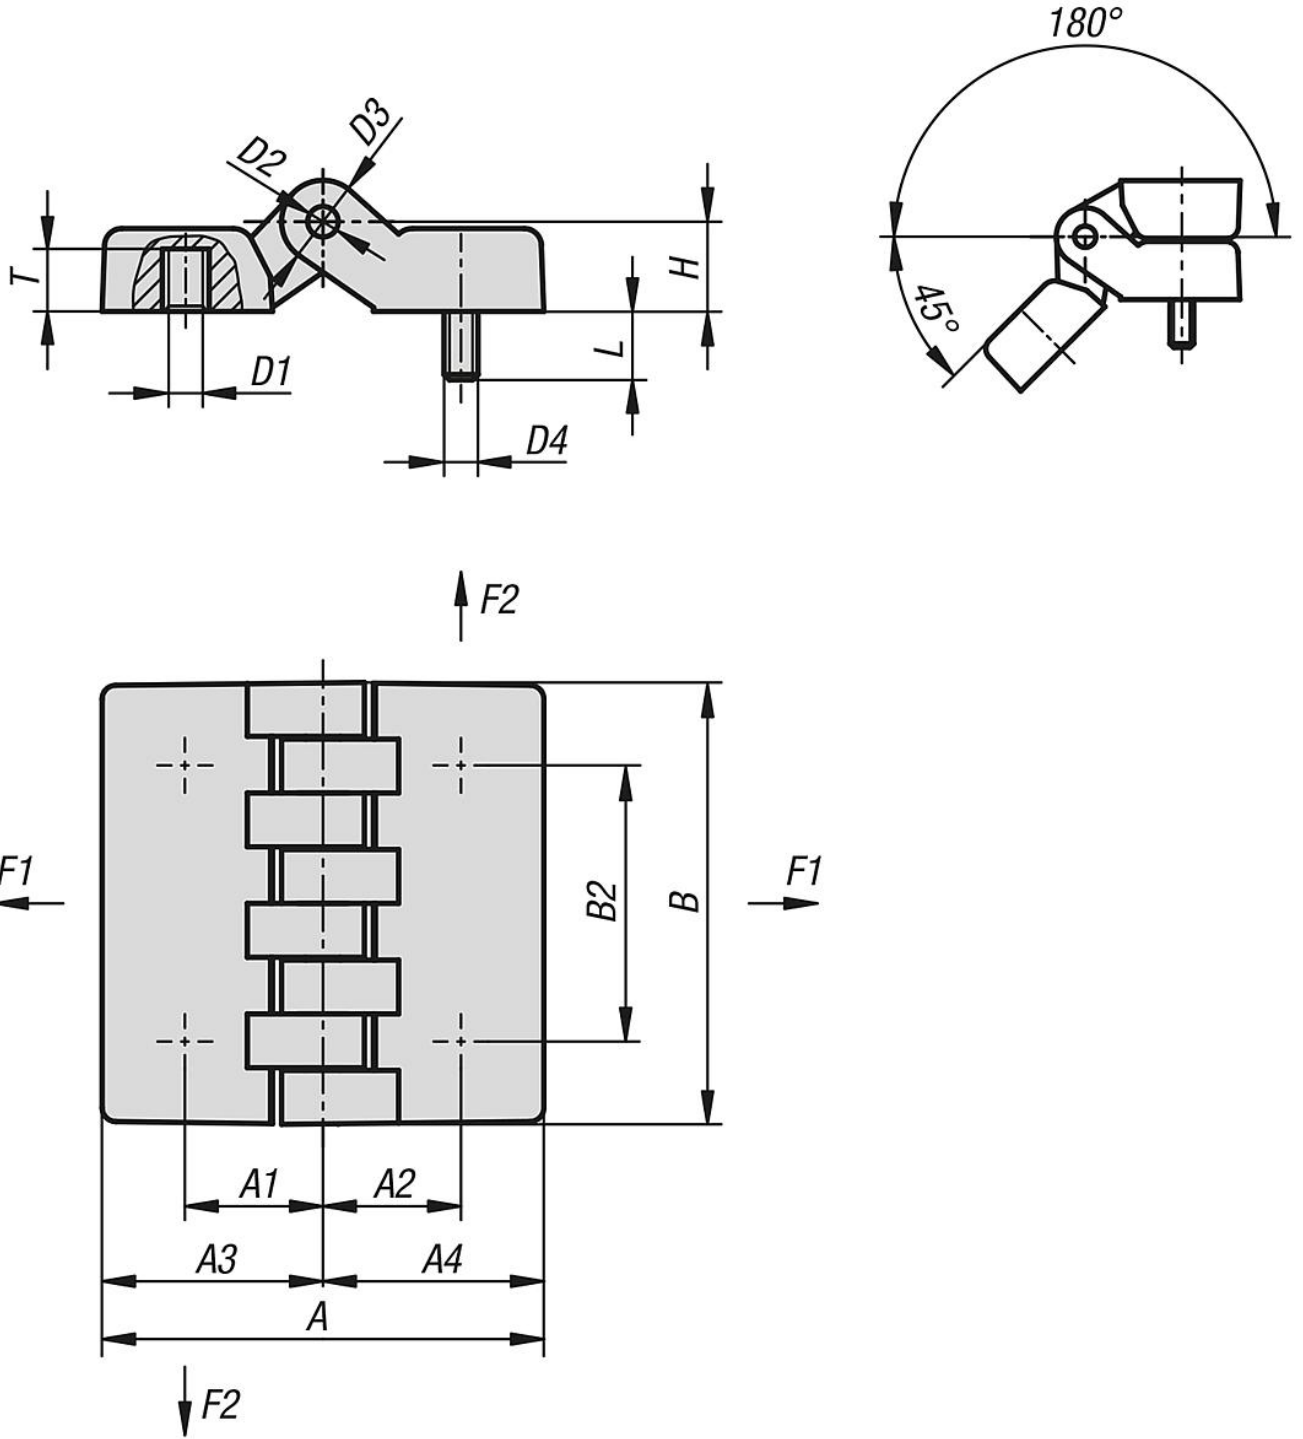

Ürün açıklaması/Ürün resimleri

Açıklama

Malzeme:

Termoplastik, cam elyaf takviyeli.

Aks: çelik.

Burç: pirinç.

Model:

Mentele: siyah.

Aks: galvaniz kaplama.

Çizimler

Ürünlere genel bakış

Sipariş numarası	A	A1	A2	A3	A4	B	B2	D1	D2	D3	D4	H	L	T	F1 N	F2 N
27884-05241515	48	15	15	24	24	48	30	M5	5	10	M5	10,5	15	7	1850	1350
27884-06241515	48	15	15	24	24	48	30	M6	5	10	M6	10,5	15	7	1850	1350
27884-06322020	64	20	20	32	32	64	40	M6	5	12	M6	13	20	9	4000	1600
27884-08322020	64	20	20	32	32	64	40	M8	5	12	M8	13	20	9	4000	1600
27884-08483232	95	31,5	31,5	47,5	47,5	95	60	M8	8	18	M8	19	20	13	3100	1400
27884-10483232	95	31,5	31,5	47,5	47,5	95	60	M10	8	18	M10	19	20	13	3100	1400