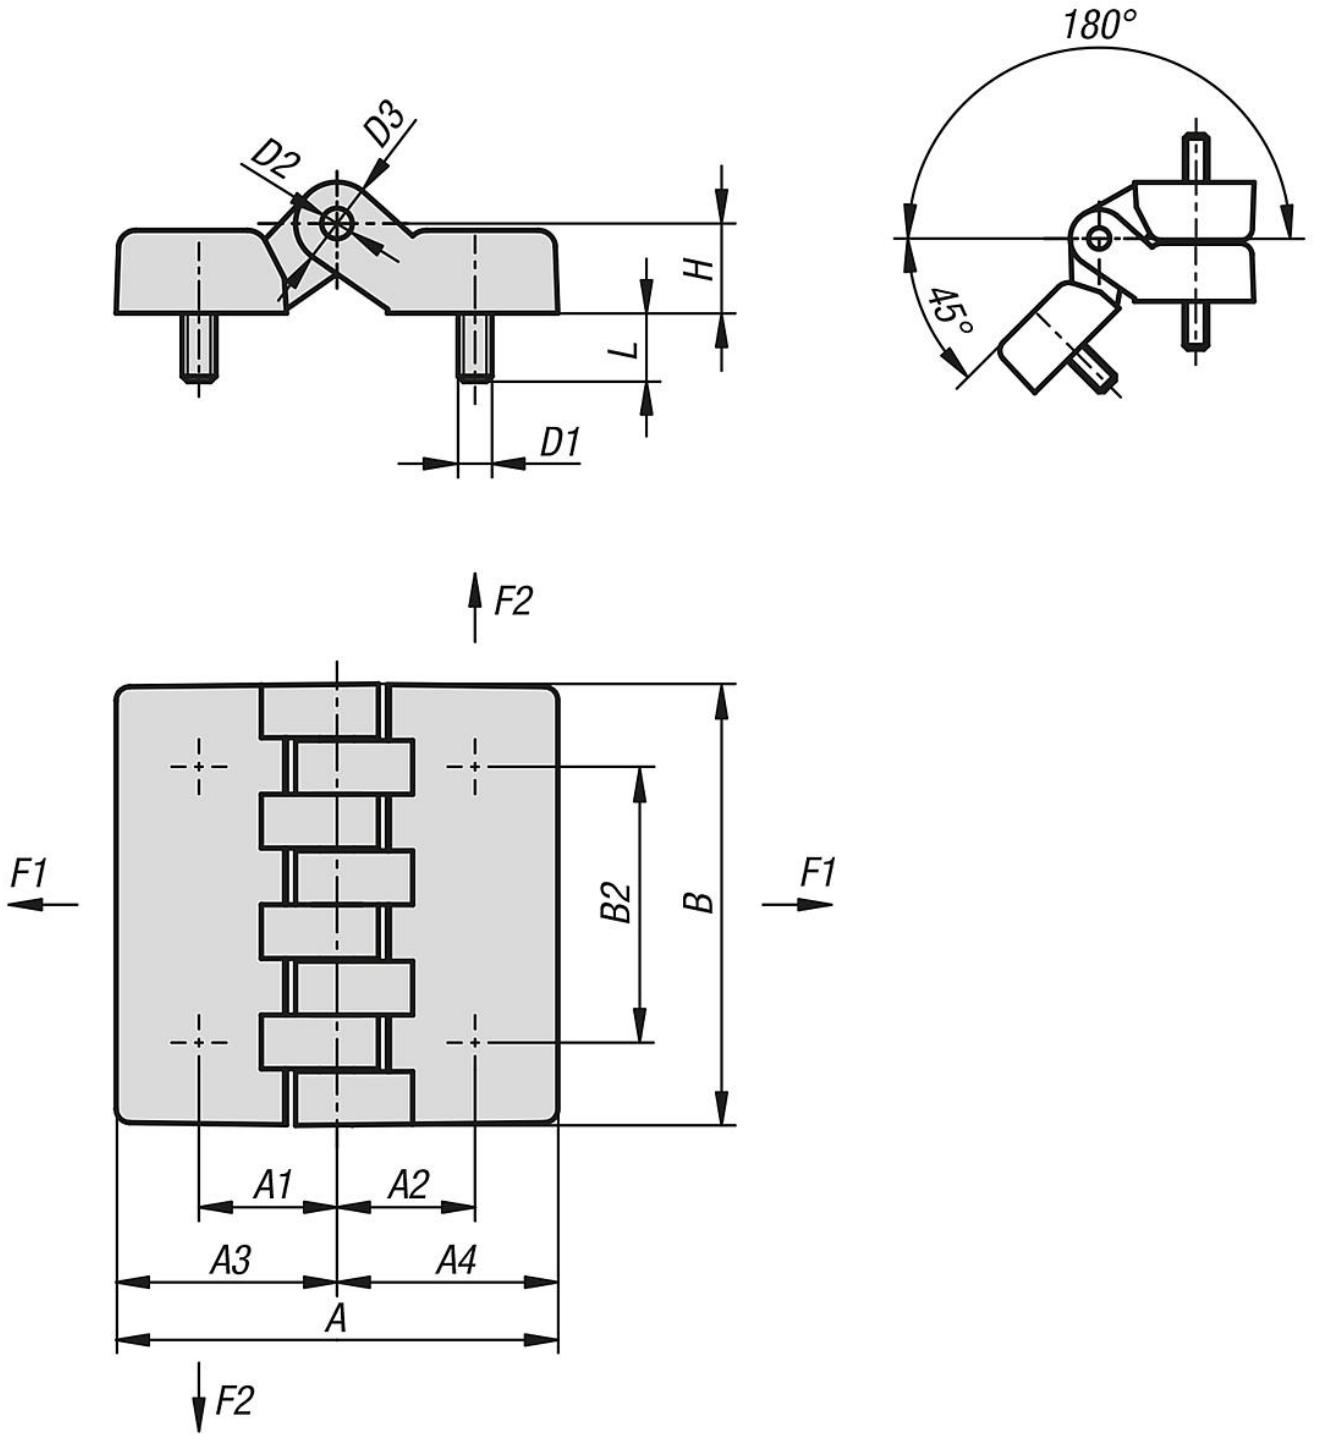

Ürün açıklaması/Ürün resimleri

**Açıklama**

**Malzeme:**

Termoplastik, cam elyaf takviyeli.

Aks: çelik.

**Model:**

Mentele: siyah.

Aks: galvaniz kaplama.

## Ürönlere genel bakış

Sipariş numarası	A	A1	A2	A3	A4	B	B2	D1	D2	D3	H	L	F1 N	F2 N
27882-05241515	48	15	15	24	24	48	30	M5	5	10	10,5	15	1780	1370
27882-06241515	48	15	15	24	24	48	30	M6	5	10	10,5	15	1780	1370
27882-06322020	64	20	20	32	32	64	40	M6	5	12	13	20	4120	1760
27882-08322020	64	20	20	32	32	64	40	M8	5	12	13	20	4120	1760
27882-08483232	95	31,5	31,5	47,5	47,5	95	60	M8	8	18	19	20	4900	1275
27882-10483232	95	31,5	31,5	47,5	47,5	95	60	M10	8	18	19	20	4900	1275