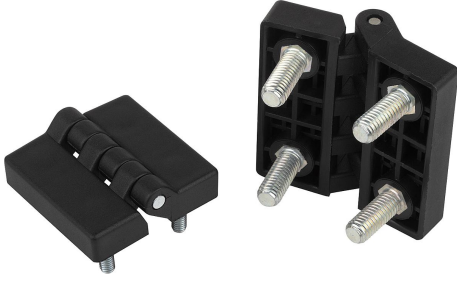

Ürün açıklaması/Ürün resimleri

**Açıklama**

**Malzeme:**

Termoplastik, cam elyaf takviyeli.

Aks: çelik.

**Model:**

Mentele: siyah.

Aks: galvaniz kaplama.

## Ürönlere genel bakış

Sipariş numarası	A	A1	A2	A3	A4	B	B2	D1	D2	D3	H	L	F1 N	F2 N
27882-05241515	48	15	15	24	24	48	30	M5	5	10	10,5	15	1780	1370
27882-06241515	48	15	15	24	24	48	30	M6	5	10	10,5	15	1780	1370
27882-06322020	64	20	20	32	32	64	40	M6	5	12	13	20	4120	1760
27882-08322020	64	20	20	32	32	64	40	M8	5	12	13	20	4120	1760
27882-08483232	95	31,5	31,5	47,5	47,5	95	60	M8	8	18	19	20	4900	1275
27882-10483232	95	31,5	31,5	47,5	47,5	95	60	M10	8	18	19	20	4900	1275