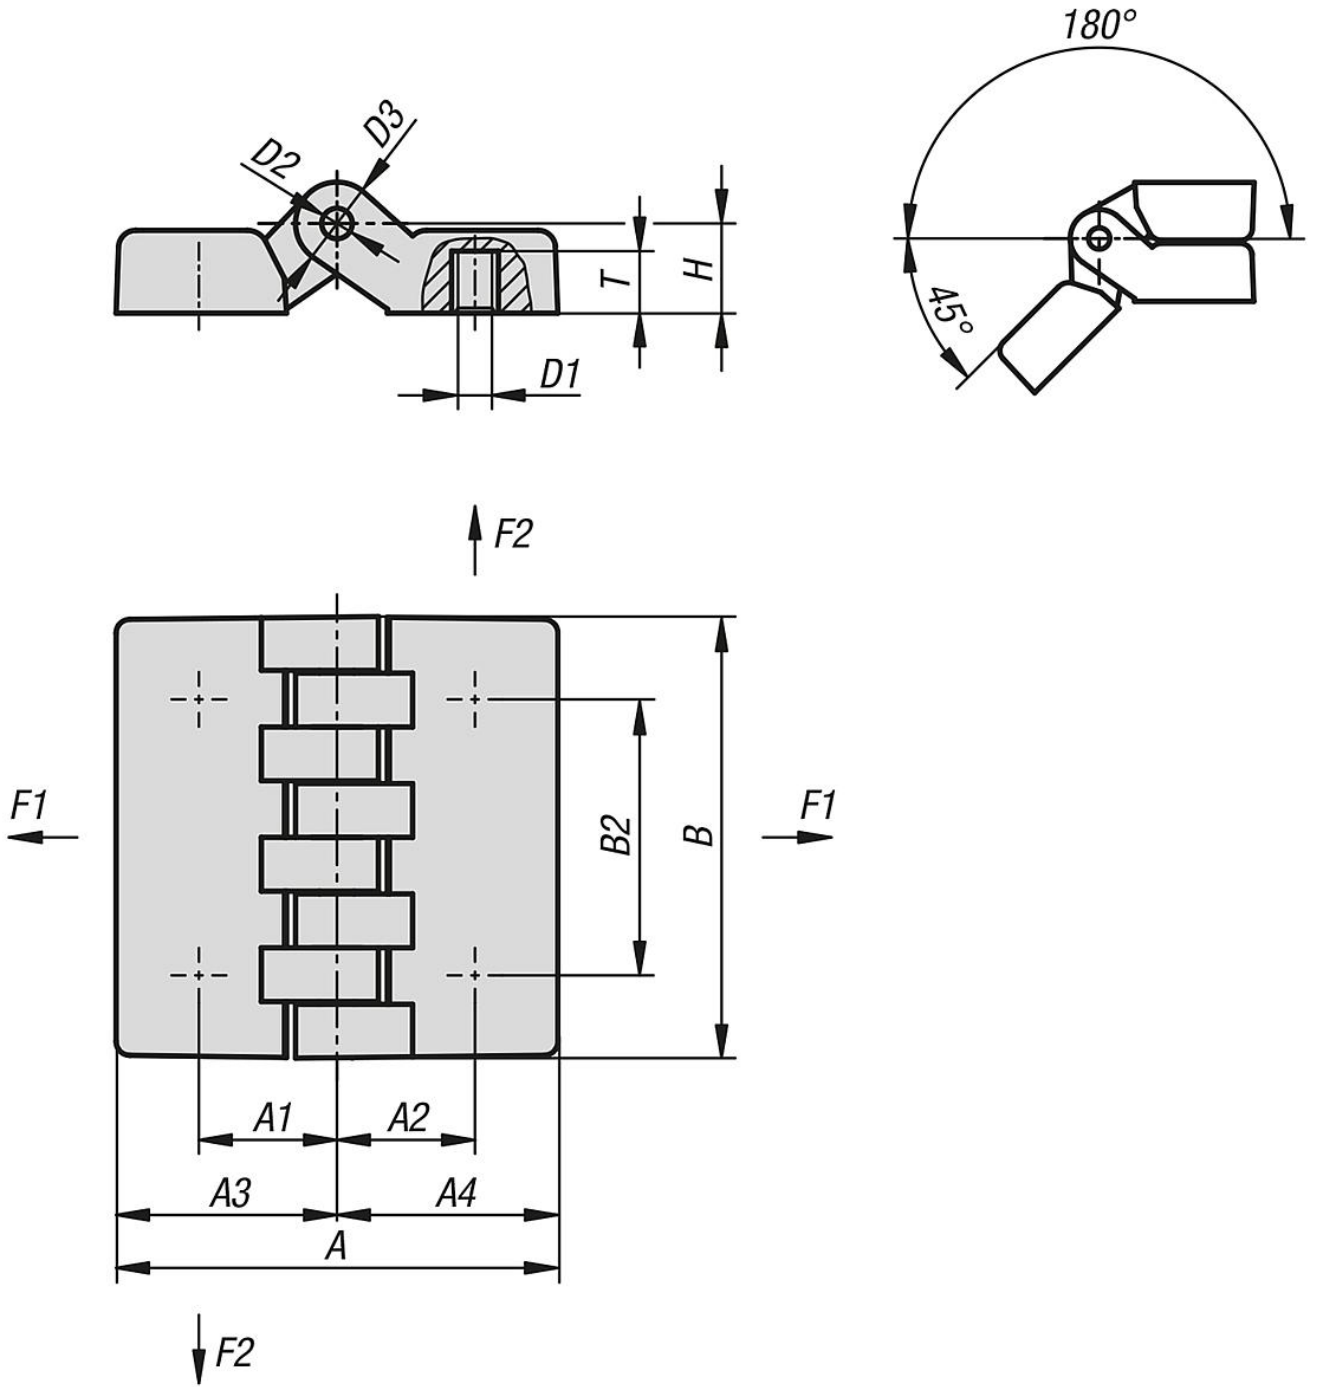

Ürün açıklaması/Ürün resimleri

Açıklama

Malzeme:

Termoplastik, cam elyaf takviyeli.

Aks: çelik.

Burç: pirinç.

Model:

Mentele: siyah.

Aks: galvaniz kaplama.

Çizimler

Ürnlere genel bakış

Sipariş numarası	A	A1	A2	A3	A4	B	B2	D1	D2	D3	H	T	F1 N	F2 N
27880-05241515	48	15	15	24	24	48	30	M5	5	10	10,5	7	2000	1370
27880-06241515	48	15	15	24	24	48	30	M6	5	10	10,5	7	2000	1370
27880-06322020	64	20	20	32	32	64	40	M6	5	12	13	9	4100	1800
27880-08322020	64	20	20	32	32	64	40	M8	5	12	13	9	4100	1800
27880-08483232	95	31,5	31,5	47,5	47,5	95	60	M8	8	18	19	13	2450	2650
27880-10483232	95	31,5	31,5	47,5	47,5	95	60	M10	8	18	19	13	2450	2650