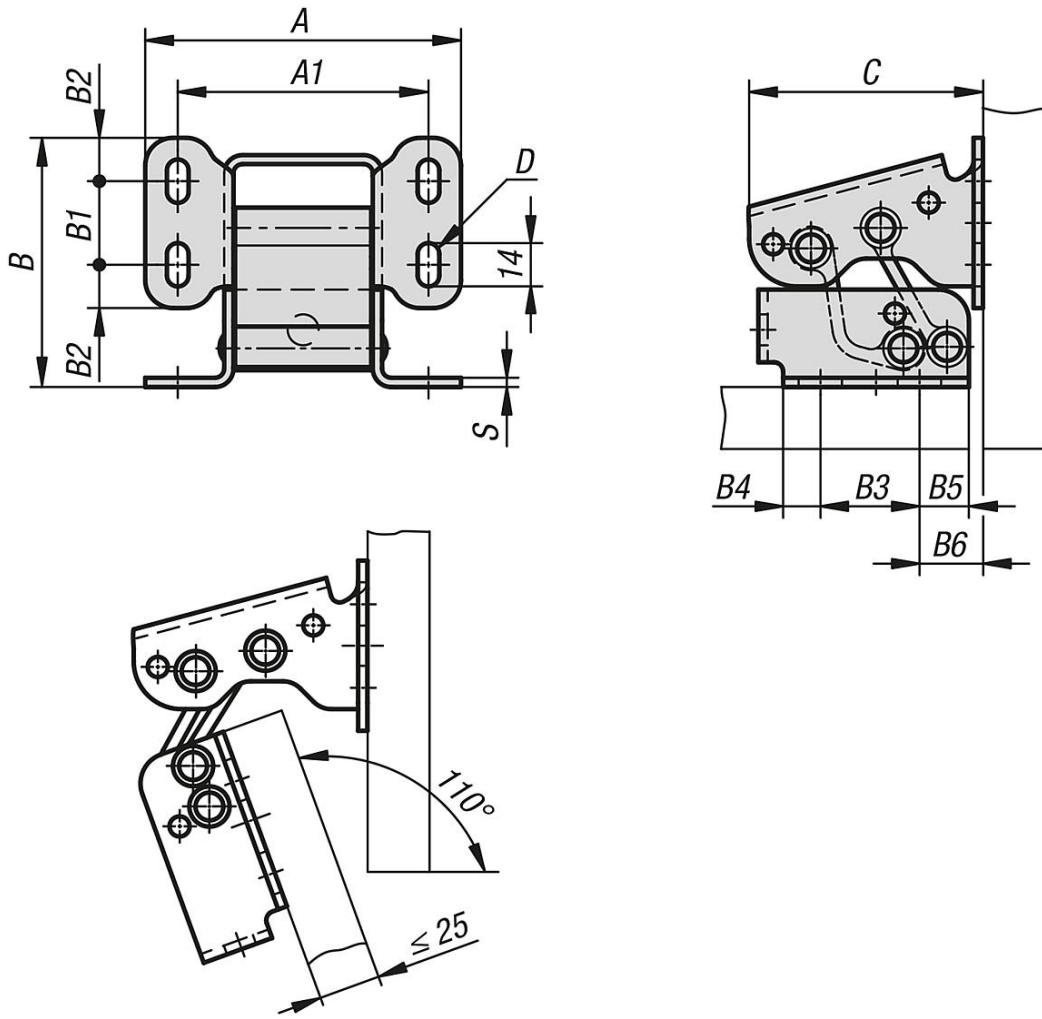

Ürün açıklaması/Ürün resimleri

Açıklama

Malzeme:

elik, akslar ve baėlantı elemanları anotlu alüminyum.

Model:

Galvaniz kaplama.

Bilgi:

Menteşe, takviyeli bir modeldir.

İki menteşe 25 kg'lık bir kapıyı (1 m x 1 m) 10.000'den fazla kez açabilir ve kapatabilir.

Kullanım:

Oturan veya i taraftaki kapılar için görünmez menteşeler.

izimler

rnlere genel bakış

Sipariř numarası	A	A1	B	B1	B2	B3	B4	B5	B6	C	D	S
27879-02-1028076	102	81	80,5	27	14	32	12	16	20,5	76	7	3