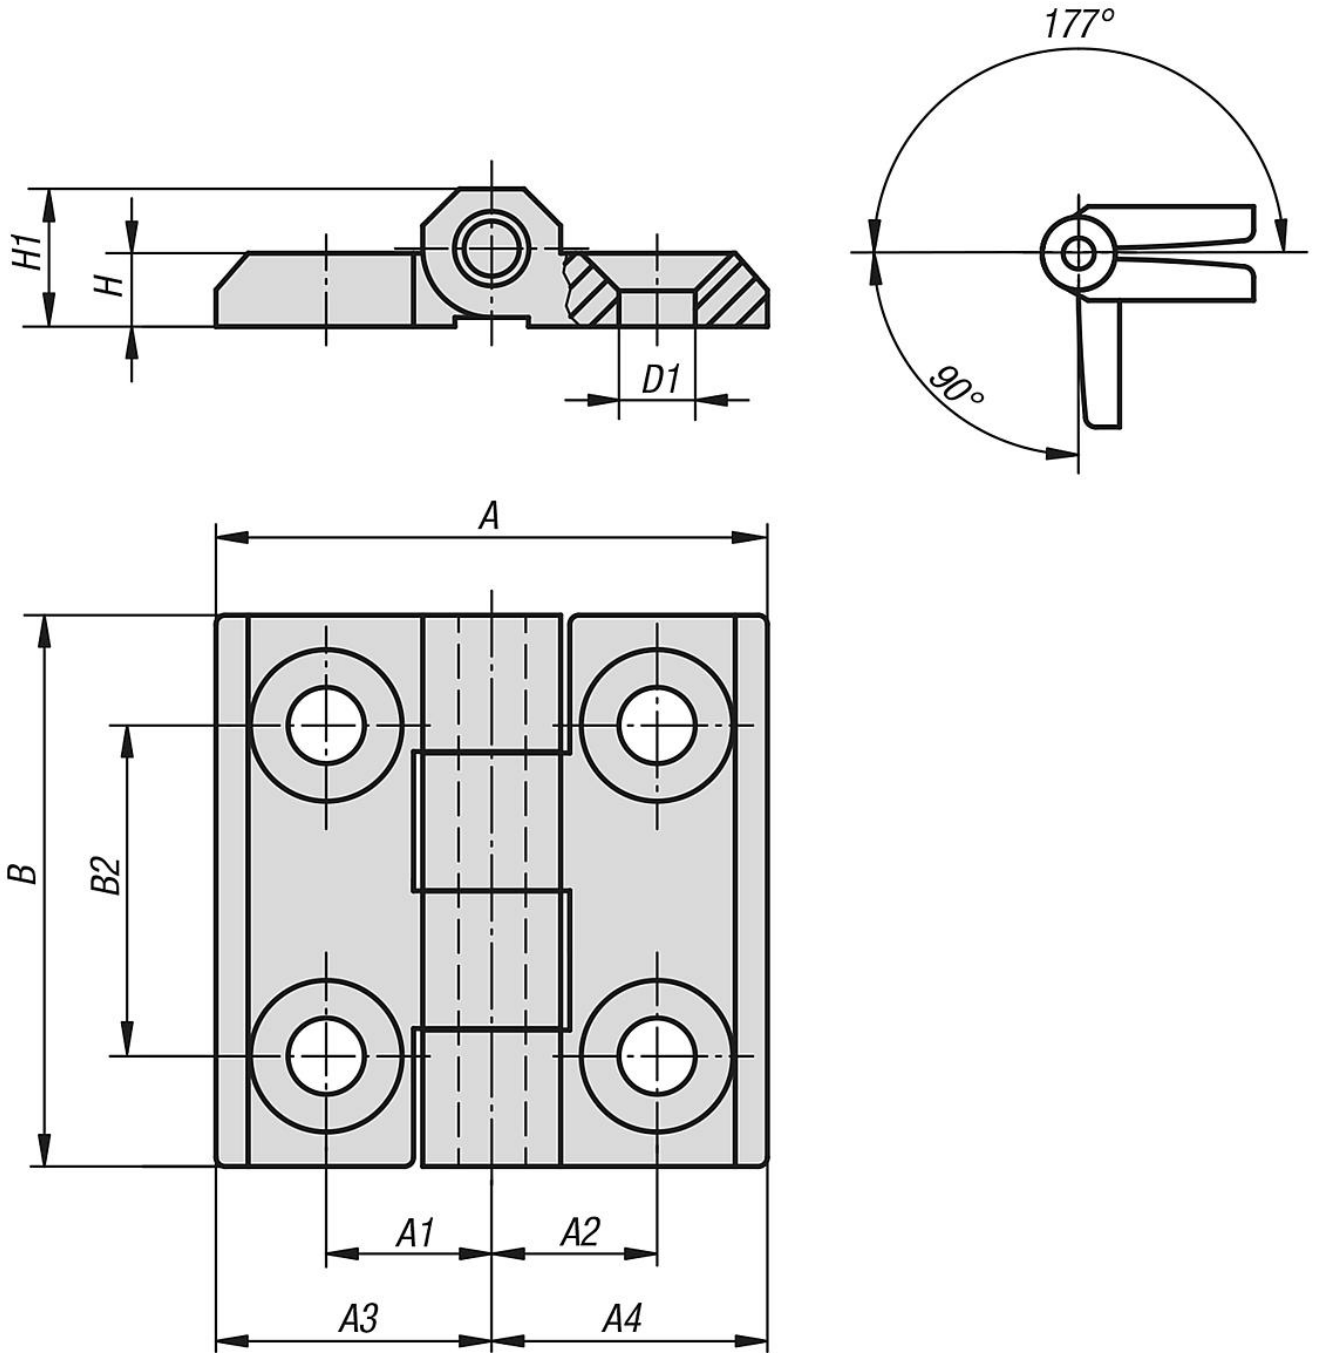

Ürün açıklaması/Ürün resimleri

**Açıklama**

**Malzeme:**

Paslanmaz elik 1.4401.

**Model:**

polisajlı veya kumlanmış.

**Bilgi:**

Mentele, sabit aks pimli ve gömme delikli.

## Ürünlere genel bakış

Sipariş numarası	Tip	A	A1	A2	A3	A4	B	B2	D1	H	H1
27876-052013130	-	39	12,5	12,5	19,5	19,5	39	25	5,5	4	9
27876-052013131	-	39	12,5	12,5	19,5	19,5	39	25	5,5	4	9
27876-062515150	-	50	15	15	25	25	50	30	6,5	6	12
27876-062515151	-	50	15	15	25	25	50	30	6,5	6	12
27876-083018180	-	60	18	18	30	30	60	36	8,5	8	15
27876-083018181	-	60	18	18	30	30	60	36	8,5	8	15