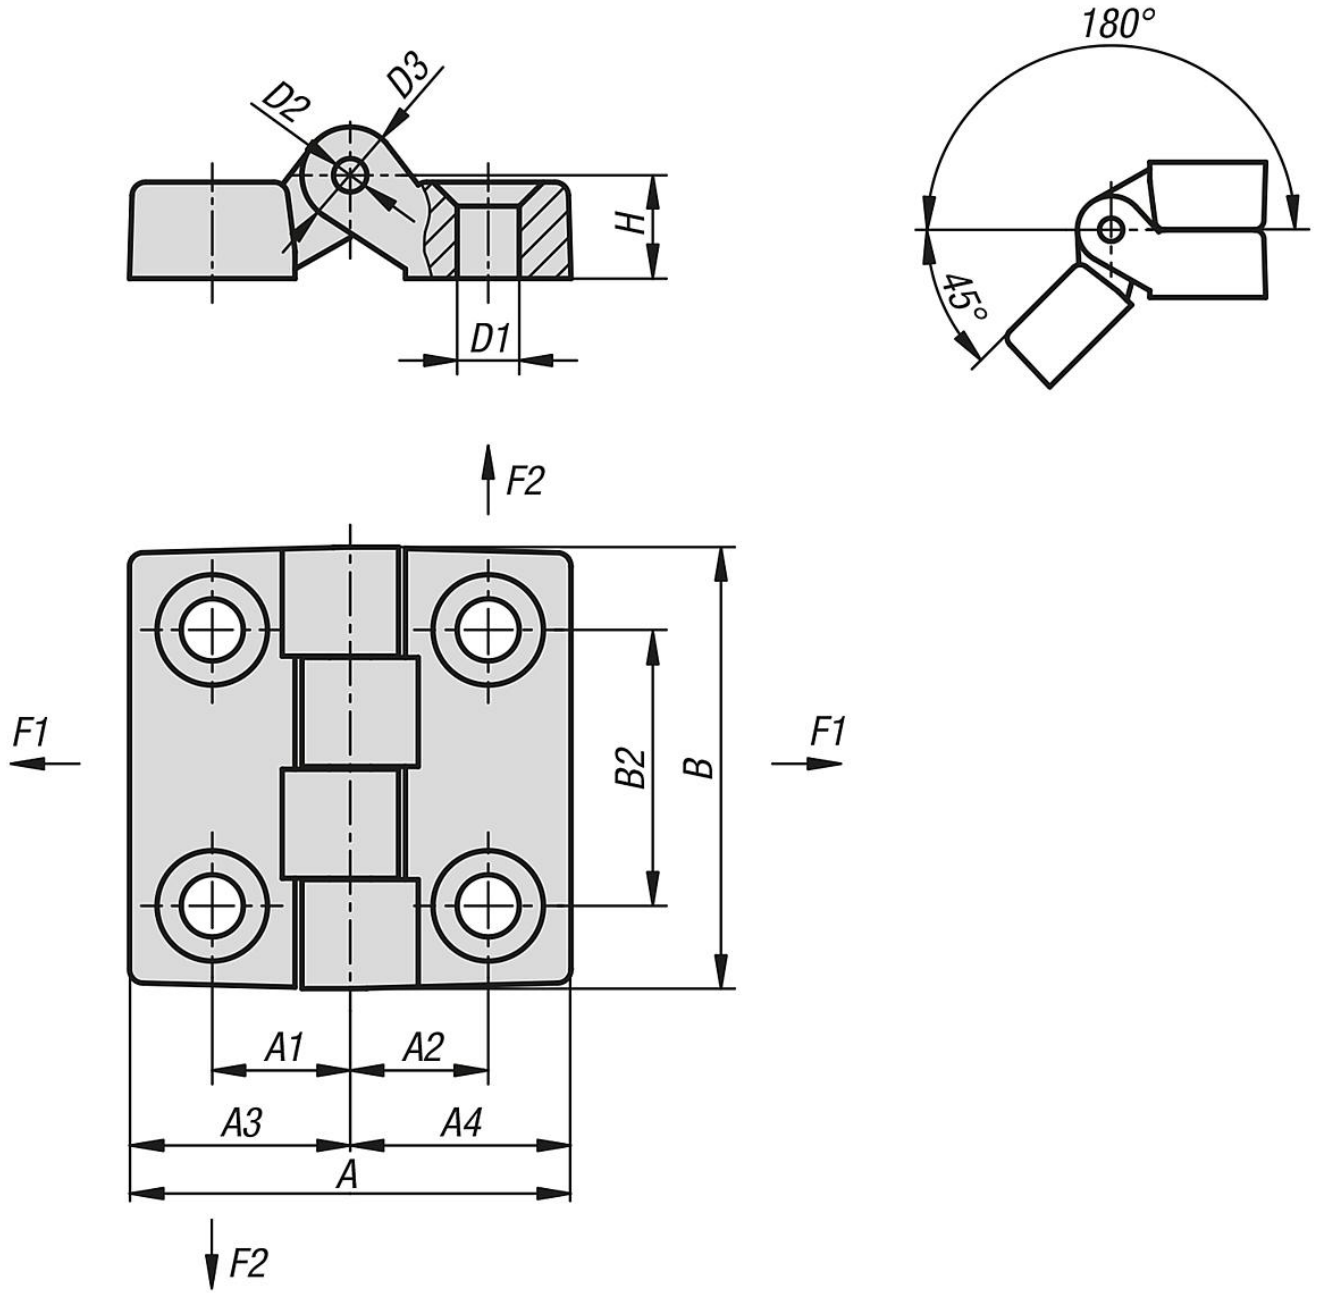

Ürün açıklaması/Ürün resimleri

Açıklama

Malzeme:

Termoplastik, cam elyaf takviyeli.
Aks: çelik.

Model:

Menteşe: siyah.
Aks: galvaniz kaplama.

Bilgi:

Menteşe, sabitleme delikli,
DIN 7991/UNI 5933 havşa başlı cıvata için.

Çizimler

Ürönlere genel bakış

Sipariş numarası	A	A1	A2	A3	A4	B	B2	D1	D2	D3	H	F1 N	F2 N
27855-004161010	32	10	10	16	16	32	20	4,5	3	7	7	1440	490
27855-006241515	48	15	15	24	24	48	30	6,5	5	10	10,5	1960	1470
27855-006322020	64	20	20	32	32	64	40	6,5	5	12	13	2990	1520
27855-008483232	96	31,5	31,5	48	48	96	60	8,5	8	16	16	4300	1810
27855-010483232	96	31,5	31,5	48	48	96	60	10,5	8	16	16	4300	1810