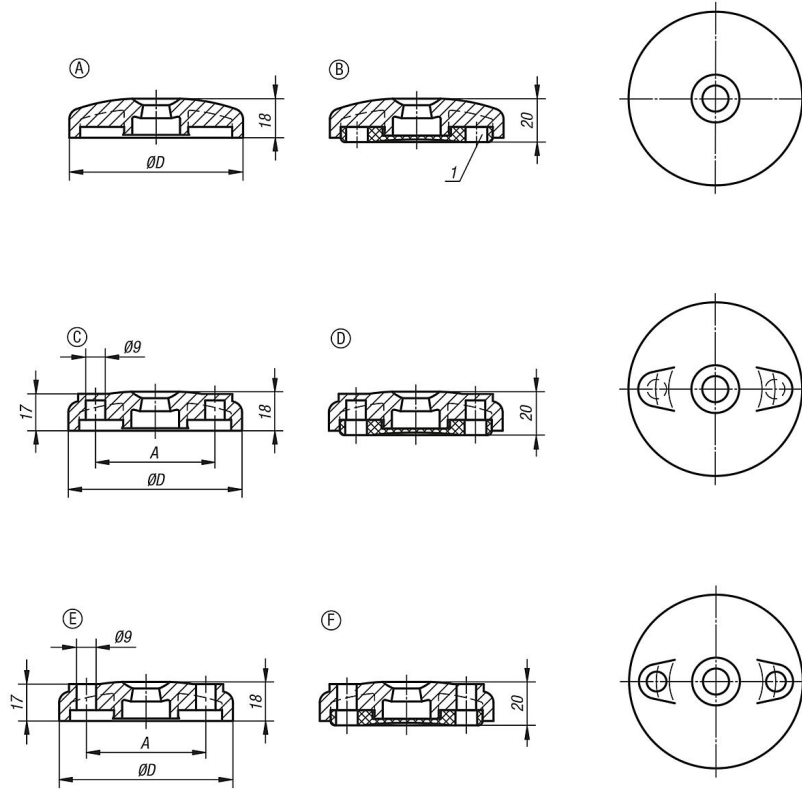

Bilgi:

Ayarlanabilir ayaklar bir disk ve bir dişli milden oluşur. Her disk, her dişli mil ile kombine edilebilir.

Kaymayı önleyici plaka, titreşimleri absorbe eder ve ayarlanabilir ayağın kaymasını önler.

Uygun dişli miller için bkz. 27828.

Çizim bilgisi:

Form A, vida deliksiz, kaymayı önleyici plakasız

Form B vida deliksiz, kaymayı önleyici plakalı

Form C vida delikli (kapalı), kaymayı önleyici plakasız

Form D vida delikli (kapalı) kaymayı önleyici plakalı

Form E vida delikli (açık) kaymayı önleyici plakasız

Form F vida delikli (açık) kaymayı önleyici plakalı

1) Ø 80 diskten itibaren

Çizimler

Ürüne genel bakış

Sipariş numarası	Form	D	A	H	Yük kapasitesi maks. kN
27815-1060	A	60	-	18	12
27815-1080	A	80	-	18	12
27815-1100	A	100	-	18	12
27815-2060	B	60	-	20	12
27815-2080	B	80	-	20	12
27815-2100	B	100	-	20	12
27815-3080	C	80	55	18	12
27815-3100	C	100	74	18	12
27815-4080	D	80	55	20	12
27815-4100	D	100	74	20	12
27815-5080	E	80	55	18	12
27815-5100	E	100	74	18	12
27815-6080	F	80	55	20	12
27815-6100	F	100	74	20	12