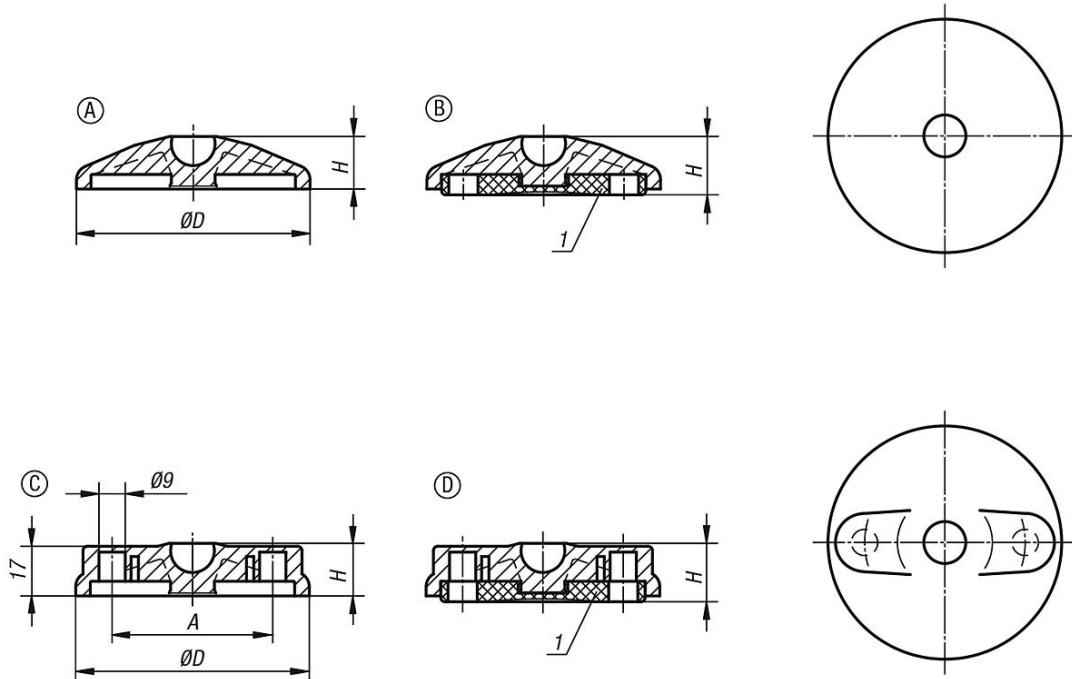

Uygun dişli miller için bkz. 27810.

Uygun bilya kafaları için bkz. 27811.

Çizim bilgisi:

Form A, vida deliksiz, kaymayı önleyici plakasız

Form B vida deliksiz, kaymayı önleyici plakalı

Form C vida delikli (kapalı), kaymayı önleyici plakasız

Form D vida delikli (kapalı) kaymayı önleyici plakalı

1) Ø 80 diskten itibaren

Çizimler

Ürünler genel bakış

| Sipariş numarası Form A | Sipariş numarası Form B | D | H | Yük kapasitesi maks. kN |
|-------------------------|-------------------------|-----|----|-------------------------|
| 27800-1030 | - | 30 | 18 | 5 |
| 27800-1040 | - | 40 | 18 | 9 |
| 27800-1045 | - | 45 | 18 | 9 |
| 27800-1050 | - | 50 | 18 | 9 |
| 27800-1060 | - | 60 | 18 | 9 |
| 27800-1080 | - | 80 | 18 | 9 |
| 27800-1100 | - | 100 | 18 | 9 |
| - | 27800-2030 | 30 | 20 | 5 |
| - | 27800-2040 | 40 | 20 | 9 |
| - | 27800-2045 | 45 | 20 | 9 |
| - | 27800-2050 | 50 | 20 | 9 |
| - | 27800-2060 | 60 | 20 | 9 |
| - | 27800-2080 | 80 | 20 | 9 |
| - | 27800-2100 | 100 | 20 | 9 |