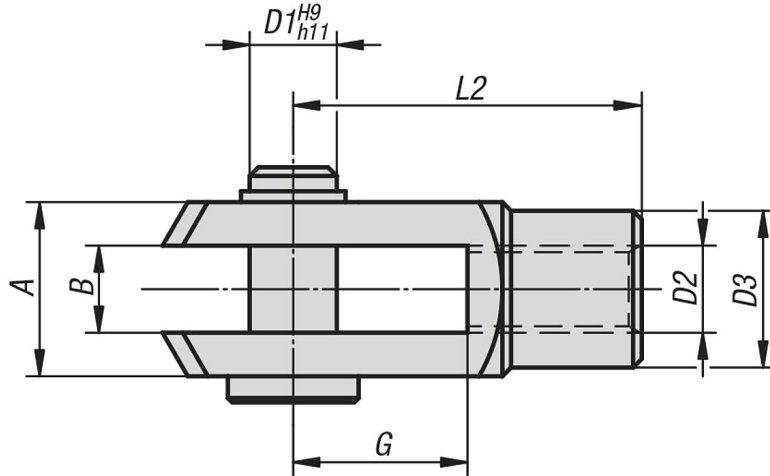

Ürün açıklaması/Ürün resimleri

Açıklama

Malzeme:

Paslanmaz çelik 1.4305.

Model:

kaplamasız.

Çizimler

Ürünlere genel bakış

| Sipariş numarası | Tip | B | G | D1 | D2 | D3 | L2 | A |
|------------------|--------------|----|----|----|----------|----|----|----|
| 27622-0510 | Sağdan dişli | 5 | 10 | 5 | M5 | 9 | 20 | 10 |
| 27622-0612 | Sağdan dişli | 6 | 12 | 6 | M6 | 10 | 24 | 12 |
| 27622-0816 | Sağdan dişli | 8 | 16 | 8 | M8 | 14 | 32 | 16 |
| 27622-0832 | Sağdan dişli | 8 | 32 | 8 | M8 | 14 | 48 | 16 |
| 27622-1020 | Sağdan dişli | 10 | 20 | 10 | M10 | 18 | 40 | 20 |
| 27622-10120 | Sağdan dişli | 10 | 20 | 10 | M10x1,25 | 18 | 40 | 20 |
| 27622-1040 | Sağdan dişli | 10 | 40 | 10 | M10 | 18 | 60 | 20 |
| 27622-1224 | Sağdan dişli | 12 | 24 | 12 | M12 | 20 | 48 | 24 |
| 27622-12124 | Sağdan dişli | 12 | 24 | 12 | M12x1,25 | 20 | 48 | 24 |
| 27622-1248 | Sağdan dişli | 12 | 48 | 12 | M12 | 20 | 72 | 24 |
| 27622-12148 | Sağdan dişli | 12 | 48 | 12 | M12x1,25 | 20 | 72 | 24 |
| 27622-1428 | Sağdan dişli | 14 | 28 | 14 | M14 | 24 | 56 | 27 |
| 27622-1632 | Sağdan dişli | 16 | 32 | 16 | M16 | 26 | 64 | 32 |
| 27622-16132 | Sağdan dişli | 16 | 32 | 16 | M16x1,5 | 26 | 64 | 32 |
| 27622-05101 | Soldan dişli | 5 | 10 | 5 | M5 | 9 | 20 | 10 |
| 27622-06121 | Soldan dişli | 6 | 12 | 6 | M6 | 10 | 24 | 12 |
| 27622-08161 | Soldan dişli | 8 | 16 | 8 | M8 | 14 | 32 | 16 |
| 27622-10201 | Soldan dişli | 10 | 20 | 10 | M10 | 18 | 40 | 20 |
| 27622-12241 | Soldan dişli | 12 | 24 | 12 | M12 | 20 | 48 | 24 |

Ürönlere genel bakış

| Sipariş numarası | Tip | B | G | D1 | D2 | D3 | L2 | A |
|------------------|--------------|----|----|----|-----|----|----|----|
| 27622-16321 | Soldan dişli | 16 | 32 | 16 | M16 | 26 | 64 | 32 |