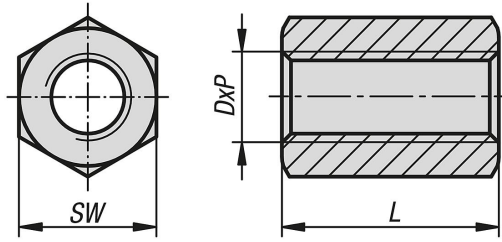

Ürün açıklaması/Ürün resimleri

Açıklama

Malzeme:

Çelik C35Pb.
Paslanmaz çelik 1.4305.

Model:

kaplamasız.

Bilgi:

ISO trapez dişli, DIN 103'e dayanarak

Sabitleme somunu olarak ve manuel ayarda, ayar hareketleri için. Motorlu tahriklerle kullanım için malzeme eşleşmesi nedeniyle çelik-çelik tavsiye edilmemektedir.

Tolerans sınıfı 7H.

Çizimler

Ürünlere genel bakış

Sipariş numarası	Tip	Ana gövde malzemesi	DxP	L	SW
24007-100211	Sağdan dişli	Çelik	Tr 10x2	15	17
24007-100311	Sağdan dişli	Çelik	Tr 10x3	15	17
24007-120311	Sağdan dişli	Çelik	Tr 12x3	18	19
24007-140311	Sağdan dişli	Çelik	Tr 14x3	21	22
24007-140411	Sağdan dişli	Çelik	Tr 14x4	21	22
24007-160411	Sağdan dişli	Çelik	Tr 16x4	24	27
24007-180411	Sağdan dişli	Çelik	Tr 18x4	27	27
24007-200411	Sağdan dişli	Çelik	Tr 20x4	30	30
24007-240511	Sağdan dişli	Çelik	Tr 24x5	36	36
24007-260511	Sağdan dişli	Çelik	Tr 26x5	39	36
24007-280511	Sağdan dişli	Çelik	Tr 28x5	42	41
24007-300611	Sağdan dişli	Çelik	Tr 30x6	45	46
24007-320611	Sağdan dişli	Çelik	Tr 32x6	48	46
24007-360611	Sağdan dişli	Çelik	Tr 36x6	54	55
24007-400711	Sağdan dişli	Çelik	Tr 40x7	60	65
24007-440711	Sağdan dişli	Çelik	Tr 44x7	66	65
24007-500811	Sağdan dişli	Çelik	Tr 50x8	75	75
24007-100212	Sağdan dişli	Paslanmaz çelik	Tr 10x2	15	17
24007-100312	Sağdan dişli	Paslanmaz çelik	Tr 10x3	15	17
24007-120312	Sağdan dişli	Paslanmaz çelik	Tr 12x3	18	19
24007-140312	Sağdan dişli	Paslanmaz çelik	Tr 14x3	21	22
24007-140412	Sağdan dişli	Paslanmaz çelik	Tr 14x4	21	22
24007-160412	Sağdan dişli	Paslanmaz çelik	Tr 16x4	24	27
24007-180412	Sağdan dişli	Paslanmaz çelik	Tr 18x4	27	27
24007-200412	Sağdan dişli	Paslanmaz çelik	Tr 20x4	30	30
24007-240512	Sağdan dişli	Paslanmaz çelik	Tr 24x5	36	36
24007-260512	Sağdan dişli	Paslanmaz çelik	Tr 26x5	39	36
24007-280512	Sağdan dişli	Paslanmaz çelik	Tr 28x5	42	46