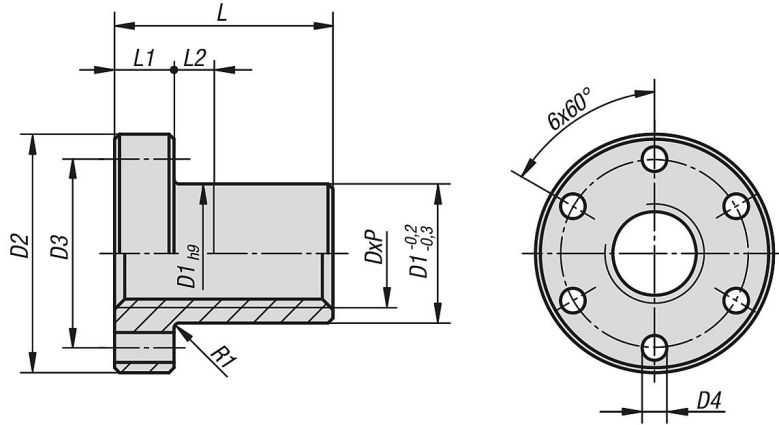

Ürün açıklaması/Ürün resimleri

Açıklama

Malzeme:

Kırmızı bronz Rg7.

Model:

kaplamasız.

Bilgi:

ISO trapez dişli DIN 103'e dayanarak.

Çizimler

Ürünlere genel bakış

Sipariş numarası	Tip	DxP	D1	D2	D3	D4	L	L1	L2
24005-100213	Sağdan dişli	Tr 10x2	25	42	34	5	25	10	6
24005-100313	Sağdan dişli	Tr 10x3	25	42	34	5	15	10	5
24005-120313	Sağdan dişli	Tr 12x3	28	48	38	6	18	12	6
24005-140313	Sağdan dişli	Tr 14x3	28	48	38	6	35	12	8
24005-160413	Sağdan dişli	Tr 16x4	28	48	38	6	24	12	8
24005-180413	Sağdan dişli	Tr 18x4	28	48	38	6	35	12	12
24005-200413	Sağdan dişli	Tr 20x4	32	55	45	7	30	12	8
24005-240513	Sağdan dişli	Tr 24x5	32	55	45	7	36	12	8
24005-260513	Sağdan dişli	Tr 26x5	38	62	50	7	39	14	8
24005-280513	Sağdan dişli	Tr 28x5	38	62	50	6,5	46	14	15
24005-300613	Sağdan dişli	Tr 30x6	38	62	50	7	45	14	8
24005-320613	Sağdan dişli	Tr 32x6	45	70	58	6,5	54	16	16
24005-360613	Sağdan dişli	Tr 36x6	45	70	58	6,5	54	16	15
24005-400713	Sağdan dişli	Tr 40x7	63	95	78	8,5	66	16	20
24005-440713	Sağdan dişli	Tr 44x7	63	95	78	8,5	66	16	20
24005-500813	Sağdan dişli	Tr 50x8	72	110	90	10,5	75	18	20
24005-100223	Soldan dişli	Tr 10x2	25	42	34	5	15	10	6
24005-120323	Soldan dişli	Tr 12x3	28	48	38	6	18	12	6
24005-140323	Soldan dişli	Tr 14x3	28	48	38	6	35	12	8
24005-160423	Soldan dişli	Tr 16x4	28	48	38	6	24	12	8
24005-180423	Soldan dişli	Tr 18x4	28	48	38	6	35	12	12

Ürönlere genel bakıř

Sipariř numarası	Tip	DxP	D1	D2	D3	D4	L	L1	L2
24005-200423	Soldan diřli	Tr 20x4	32	55	45	7	30	12	8
24005-240523	Soldan diřli	Tr 24x5	32	55	45	7	36	12	8
24005-260523	Soldan diřli	Tr 26x5	38	62	50	7	39	14	8
24005-280523	Soldan diřli	Tr 28x5	38	62	50	6,5	46	14	15
24005-300623	Soldan diřli	Tr 30x6	38	62	50	7	45	14	8
24005-320623	Soldan diřli	Tr 32x6	45	70	58	6,5	54	16	16
24005-360623	Soldan diřli	Tr 36x6	45	70	58	6,5	54	16	15
24005-400723	Soldan diřli	Tr 40x7	63	95	78	8,5	66	16	20
24005-440723	Soldan diřli	Tr 44x7	63	95	78	8,5	66	16	20
24005-500823	Soldan diřli	Tr 50x8	72	110	90	10,5	75	18	20