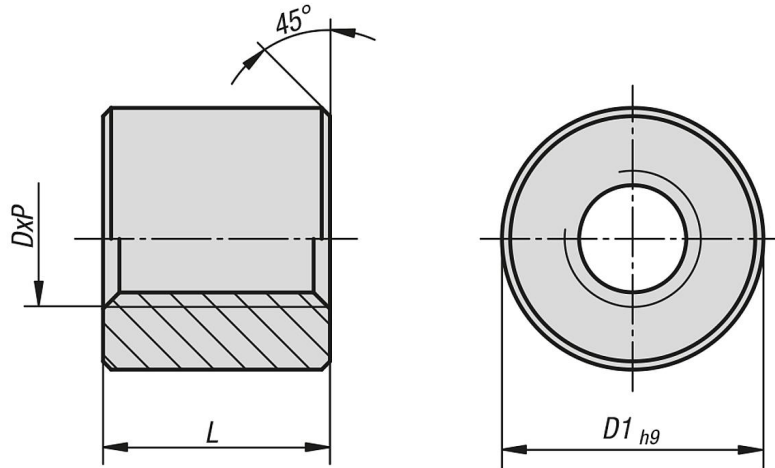

Ürün açıklaması/Ürün resimleri

Açıklama

Malzeme:

Çelik C35Pb.
Paslanmaz çelik 1.4305.
Kırmızı bronz Rg7.
Plastik PA6.6 (MoS2 ile).

Model:

kaplamasız.

Bilgi:

ISO trapez dişli, DIN 103'e dayanarak

Plastik somunlar: Sessiz hareket tahrikleri için. İyi acil çalışma özellikleri.

Tolerans sınıfı 7H.

Çizimler

Ürünlere genel bakış

Sipariş numarası	Tip	Ana gövde malzemesi	D x P	D1	L
24003-0815132	Sağdan dişli	Kırmızı bronz	Tr 8x1,5	18	16
24003-1002132	Sağdan dişli	Kırmızı bronz	Tr 10x2	22	20
24003-1003132	Sağdan dişli	Kırmızı bronz	Tr 10x3	22	20
24003-1203132	Sağdan dişli	Kırmızı bronz	Tr 12x3	26	24
24003-1403132	Sağdan dişli	Kırmızı bronz	Tr 14x3	30	28
24003-1404132	Sağdan dişli	Kırmızı bronz	Tr 14x4	30	28
24003-1604132	Sağdan dişli	Kırmızı bronz	Tr 16x4	36	32
24003-1804132	Sağdan dişli	Kırmızı bronz	Tr 18x4	40	36