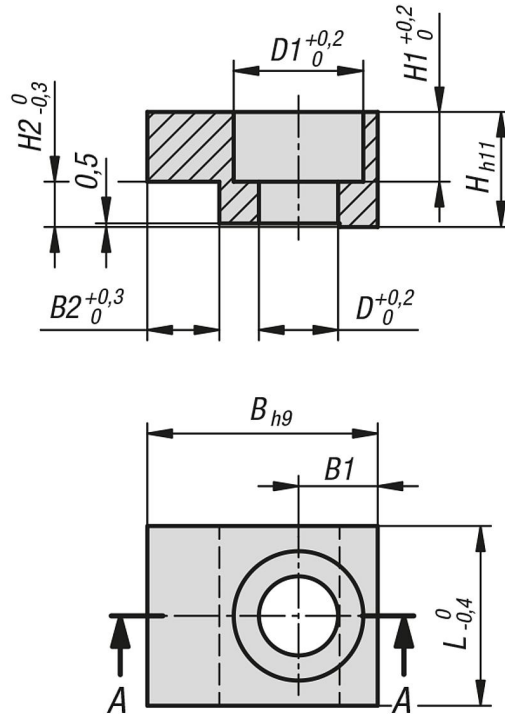

Ürün açıklaması/Ürün resimleri

Açıklama

Malzeme:

Çelik.

Bilgi:

Tutucu kısaçlar, DIN 9834/ ISO 9448 kılavuz burçlarının sabitlenmesini sağlar.

Çizimler

Ürnlere genel bakış

Sipariş numarası	B	B1	B2	D	D1	L	H	H1	H2
23682-2020	20	7,5	5	7	11	20	10	7	6,3
23682-2520	25	10	5	9	15	20	12	8,5	6,3
23682-3225	32	11	10	11	18	25	16	11,5	6,3