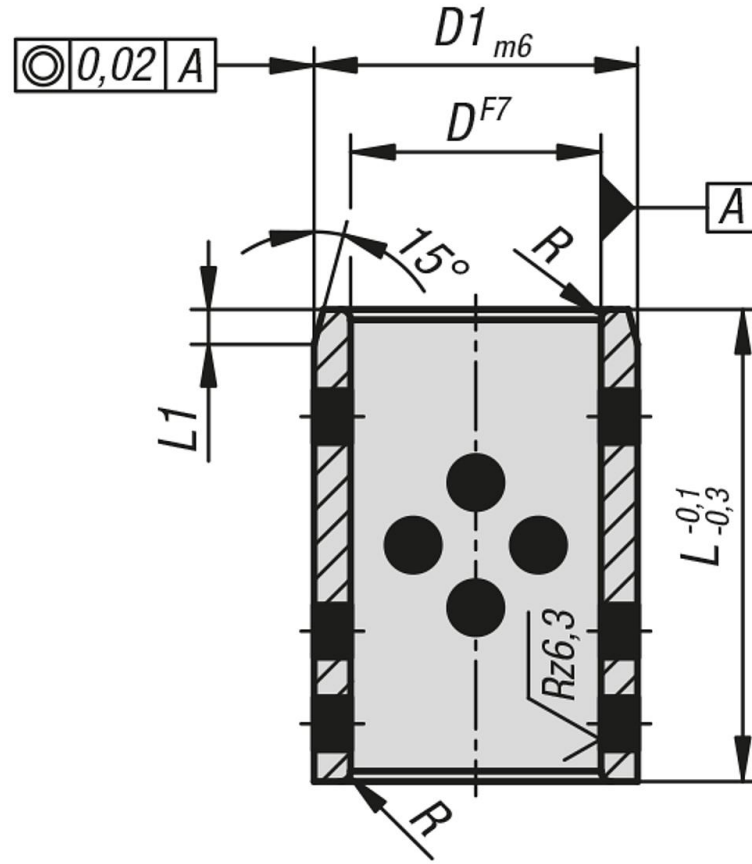

0,5 m/s altındaki kayma hızları için tercih edilebilir. (Daha yüksek kayma hızlarında ve ekstrem zorlanmalarda ek yağlama yapılması önerilir).

Teknik veriler:

Malzeme özellikleri: Temel alaşım: CuZn25Al6FeMn3Yoğunluk: 8,0 g/cm³Çekme mukavemeti Rm: 750 N/mm²Esneme sınırı: 450 N/mm²Kırılma uzaması A5: %5-8Sürtünme katsayısı: 0,05 - 0,12Maksimum hız: 15 m/dakİletimi: 50 W/m x klıl genişleme katsayısı: 18 x 10⁻⁶Elektrik iletkenliği: 7-8 m/(Ω x mm²)Katı yağlama maddesi oranı: %25-30

Sıcaklık aralığı:

Kısa süreli uç sıcaklıklar 200 °C'ye kadar.

Toleranslar:

Kaymalı yatağı tutma deliği, H7 ISO toleransına uygun olmalıdır.

Milde h6 - h7 toleransı önerilir.

Çizimler

Ürünler genel bakış

Sipariş numarası	D	D1	L	L1	R
23680-008011014	8	11	14	1	1
23680-008011015	8	11	15	1	1
23680-008012008	8	12	8	1	1
23680-008012010	8	12	10	1	1
23680-008012012	8	12	12	1	1
23680-008012015	8	12	15	1	1
23680-010014008	10	14	8	1	1
23680-010014010	10	14	10	1	1
23680-010014012	10	14	12	1	1
23680-010014015	10	14	15	1	1
23680-010014020	10	14	20	1	1
23680-010015010	10	15	10	1	1
23680-012016010	12	16	10	1	1
23680-012016012	12	16	12	1	1
23680-012016020	12	16	20	1	1
23680-012018010	12	18	10	1	1
23680-012018012	12	18	12	1	1
23680-012018015	12	18	15	1	1
23680-012018016	12	18	16	1	1
23680-012018020	12	18	20	1	1
23680-012018025	12	18	25	1	1
23680-012018030	12	18	30	1	1
23680-013019010	13	19	10	2	1
23680-013019016	13	19	16	2	1
23680-013019020	13	19	20	2	1
23680-014020010	14	20	10	2	1
23680-014020012	14	20	12	2	1