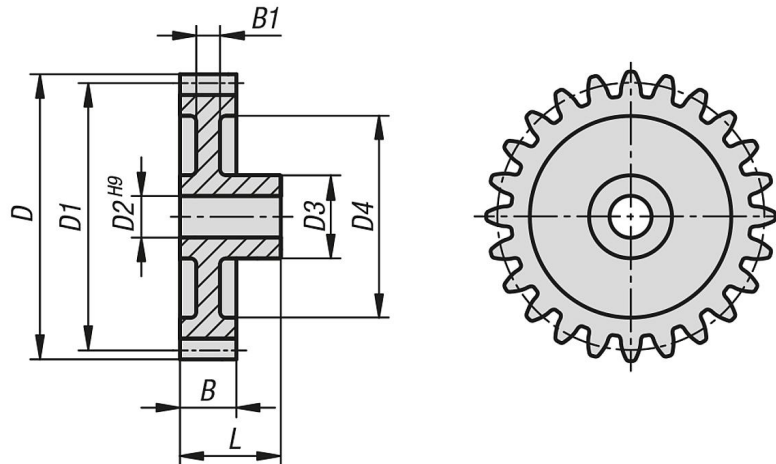

Açıklama

Malzeme:

Poliasetal (POM) veya poliketon (PK).

Model:

Kalıplanmış, düz dişli. Kavrama açısı 20° . Delik talaş oluşturacak şekilde işlenmiştir. Beyaz poliasetal. Krem rengi poliketon.

Bilgi:

Poliasetal: Yüksek sertlik derecesi ve düşük sürtünme katsayısına sahip standart malzeme.

Poliketon: Sıra dışı aşınmaya dayanıklılığı ve çok iyi sürtünme özellikleri sayesinde diş kırılmasına karşı daha yüksek güvenlik, daha yüksek güç aktarımı ve çok daha yüksek kullanım ömrü olan malzeme.

Su ve başka ortamlar altında kullanılabilir.

Kalıplanmış dişli çarkları üretime bağlı olarak içte hava boşluklarına sahip olabilir. Delik veya kanal açmada bunlar görülür hale gelebilir. Fonksiyonu bundan etkilenmemektedir.

Sıcaklık aralığı:

-40 °C - +140 °C (kullanımın yüksekliği ve süresini dikkate alarak).

Dikkate alın:

Ölçü tablolarında belirtilmiş torklar sadece dişli tertibatına ilişkindir, mil çapı veya uygu kaması boyu dikkate alınmamıştır. Taşıma kapasitesinin hesaplamaları dişli kenarlarının oyuk taşıma kapasitesi ile meydana gelen diş ayağı gerilimine bağlıdır. Bir dişli çarkın ilgili taşıma kapasitesi çok sayıda faktöre bağlıdır ve belirtilmiş olan değerler sadece seçimi kolaylaştıracak referans değerleri niteliktedir. Tork bilgileri, bir dişli esas almaktadır. Parça çapı, dişli çarkı eşleşmesi vs gibi faktörlere bağlı olarak, aktarılabilen torkun belirlenmesi için mutlaka gerekli olan örtüşme meydana gelir. Düz dişlinin en basit halinde genelde 1,1 ile 1,25 örtüşme derecesi mevcuttur. Örtüşmeyi büyütme için küçük modüllü büyük dişli sayıları kullanılır. İyi bir profil örtüşmesi oyuk oluşumu gibi hasarları azaltabilir.

Çizimler