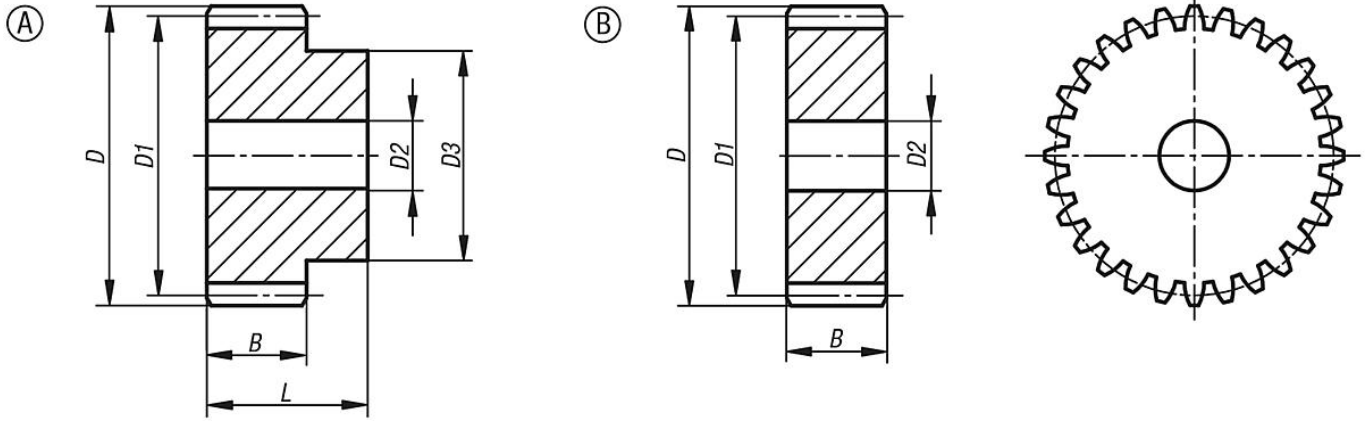

Açıklama

Malzeme:

Çelik 1.0503 (C45).

Model:

Frezelenmiş dişli tertibatı, düz dişli.
Kavrama açısı 20°, kaplamasız.

Bilgi:

48 dişe kadar tek taraflı göbekli ve 50 dişten itibaren kasnak olarak.

Çizim bilgisi:

Form A: göbekli

Form B: göbeksiz

Çizimler

Ürünlere genel bakış

Sipariş numarası	Form	Diş sayısı	D	D1	D2 maks.	D3	B	L
22400-0130300012	A	12	42	36	12	27	30	50
22400-0130300013	A	13	45	39	12	30	30	50
22400-0130300014	A	14	48	42	12	33	30	50
22400-0130300015	A	15	51	45	12	35	30	50
22400-0130300016	A	16	54	48	14	38	30	50
22400-0130300017	A	17	57	51	14	42	30	50
22400-0130300018	A	18	60	54	14	45	30	50
22400-0130300019	A	19	63	57	14	45	30	50
22400-0130300020	A	20	66	60	14	45	30	50
22400-0130300021	A	21	69	63	20	45	30	50
22400-0130300022	A	22	72	66	20	50	30	50
22400-0130300023	A	23	75	69	20	50	30	50
22400-0130300024	A	24	78	72	20	50	30	50
22400-0130300025	A	25	81	75	20	60	30	50
22400-0130300026	A	26	84	78	20	60	30	50
22400-0130300027	A	27	87	81	20	60	30	50
22400-0130300028	A	28	90	84	20	60	30	50
22400-0130300029	A	29	93	87	20	60	30	50
22400-0130300030	A	30	96	90	20	60	30	50
22400-0130300031	A	31	99	93	20	60	30	50
22400-0130300032	A	32	102	96	20	70	30	50
22400-0130300033	A	33	105	99	20	70	30	50
22400-0130300034	A	34	108	102	20	70	30	50
22400-0130300035	A	35	111	105	20	70	30	50