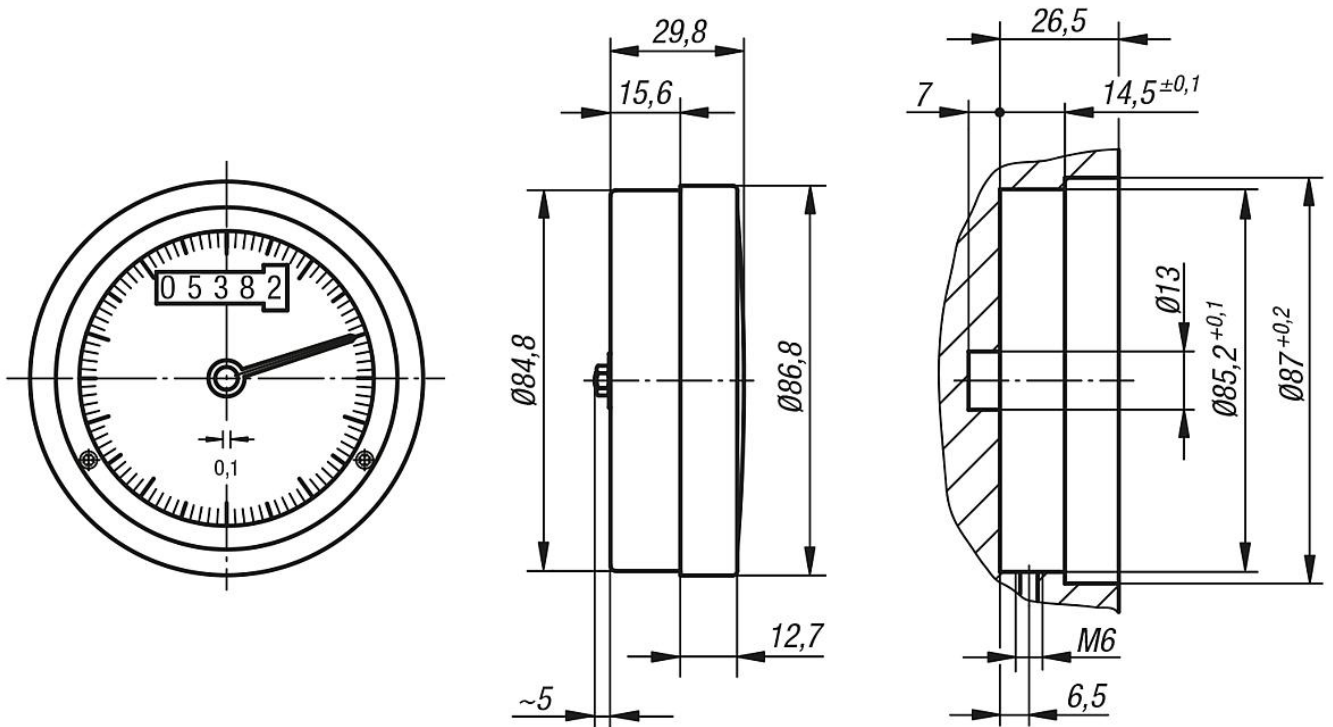

Pozisyon göstergeleri, el çarklarına montaj için öngörülmüştür. Uzunluk, debi, devir sayıları vs. gibi ölçüm değerlerinin bir bakışta doğrudan okunmasını mümkün kılar. Ölçüm değeri tespiti, yer çekimi prensibine göre gerçekleşir. Yatay millerde kullanım için tasarlanmıştır.

Siyah ibrenin bir dönüşü, bir mil dönüşüne karşılık gelir. Böylelikle 5 haneli dijital gösterge ile birlikte pozisyon çok hassas ve basit bir şekilde okunabilir.

Talep üzerine:

diğer artışlar.

Aksesuar:

– El çarkları 21972

Çizimler

Ürünlere genel bakış

Sipariş numarası	Boyut	Artma	Bir tur sonrası gösterge	Uygun olduğu
21962-800201	80	2	00002	El çarkı, boyut 80

Ürönlere genel bakış

Sipariş numarası	Boyut	Artma	Bir tur sonrası gösterge	Uygun olduđu
21962-800301	80	3	00003	El arkı, boyut 80
21962-800401	80	4	00004	El arkı, boyut 80
21962-800501	80	5	00005	El arkı, boyut 80
21962-801001	80	10	00010	El arkı, boyut 80