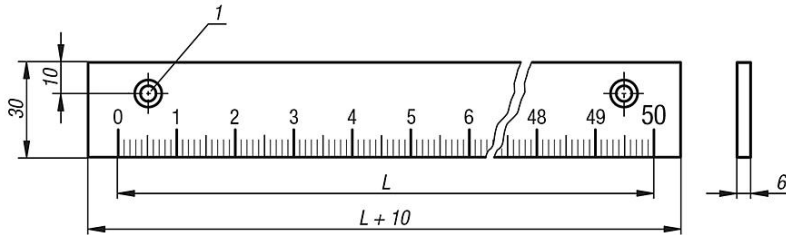

Ürün açıklaması/Ürün resimleri

Açıklama

Malzeme:

Alüminyum.

Model:

Ölçek yüzeyi, taşlanmış ve siyah eloksallı kaplamalı.

Bilgi:

Alüminyum, sabit, masif tip ölçme çubukları. Kesit 30 x 6 mm.

Siyah eloksallı kaplama yüzey ve koyu siyah, zengin kontrastlı ölçeklendirme sayesinde parlama olmadan okunabilir. Ölçeklendirme derin lazerlenmiştir.

Talep üzerine:

- Sıfır noktası sağda veya ortada
- Ölçeklendirme üstte veya iki tarafta
- Başka uzunluklar

Çizim bilgisi:

1) DIN 74-B'ye göre derinlik f 5

Çizimler

kendinden yapışkanlı

delikli

Uzunluk L	Delik sayısı
500	2
1000	3

Ürünlere genel bakış

Sipariş numarası kendinden yapışkanlı	Sipariş numarası sabitleme delikli	Montaj pozisyonu	Sıfır noktası	Bölümlene	Ölçeklendirme	B	H	L
21884-000010X	21884-100010X	yatay	sol	1 mm	alt	30	6	500/1000