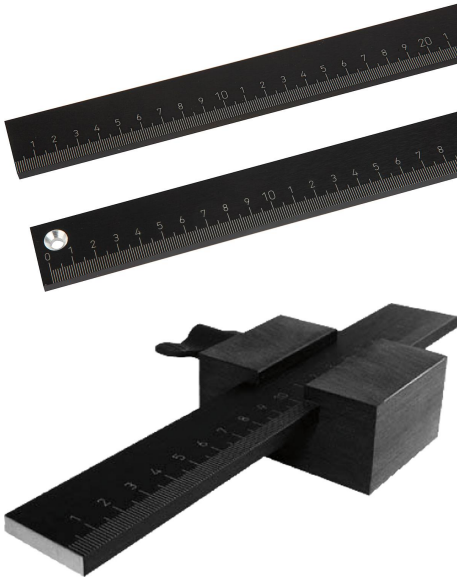

Ürün açıklaması/Ürün resimleri

Açıklama

Malzeme:

Alüminyum.

Model:

Ölçek yüzeyi, taşlanmış ve siyah eloksallı kaplamalı.

Bilgi:

Alüminyum, sabit, masif tip ölçme çubukları. Kesit 30 x 6 mm.

Siyah eloksallı kaplama yüzey ve koyu siyah, zengin kontrastlı ölçeklendirme sayesinde parlama olmadan okunabilir. Ölçeklendirme derin lazerlenmiştir.

Talep üzerine:

- Sıfır noktası sağda veya ortada
- Ölçeklendirme üstte veya iki tarafta
- Başka uzunluklar

Çizim bilgisi:

1) DIN 74-B'ye göre derinlik f 5

Çizimler

kendinden yapışkanlı

delikli

Uzunluk L	Delik sayısı
500	2
1000	3

Ürünlere genel bakış

Sipariş numarası kendinden yapışkanlı	Sipariş numarası sabitleme delikli	Montaj pozisyonu	Sıfır noktası	Bölümlene	Ölçeklendirme	B	H	L
21884-000010X	21884-100010X	yatay	sol	1 mm	alt	30	6	500/1000