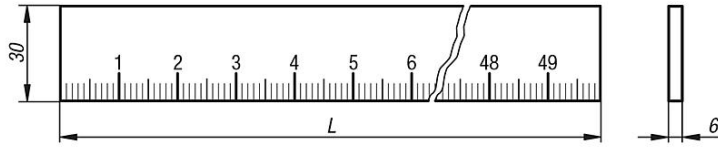

Ürün açıklaması/Ürün resimleri

Açıklama

Malzeme:

Alüminyum.

Model:

Ölçek yüzeyi, taşlanmış ve siyah eloksallı kaplamalı.

Bilgi:

Alüminyum, sabit, masif tip ölçme çubukları. Kesit 30 x 6 mm.

Siyah eloksallı kaplama yüzey ve koyu siyah, zengin kontrastlı ölçeklendirme sayesinde parlama olmadan okunabilir. Ölçeklendirme derin lazerlenmiştir.

Talep üzerine:

- Sıfır noktası sağda veya ortada
- Ölçeklendirme üstte veya iki tarafta
- Başka uzunluklar

Çizim bilgisi:

1) DIN 74-B'ye göre derinlik f 5

Çizimler

kendinden yapışkanlı

delikli

Uzunluk L	Delik sayısı
500	2
1000	3

Ürünlere genel bakış

Sipariş numarası kendinden yapışkanlı	Sipariş numarası sabitleme delikli	Montaj pozisyonu	Sıfır noktası	Bölümlene	Ölçeklendirme	B	H	L
21884-000010X	21884-100010X	yatay	sol	1 mm	alt	30	6	500/1000