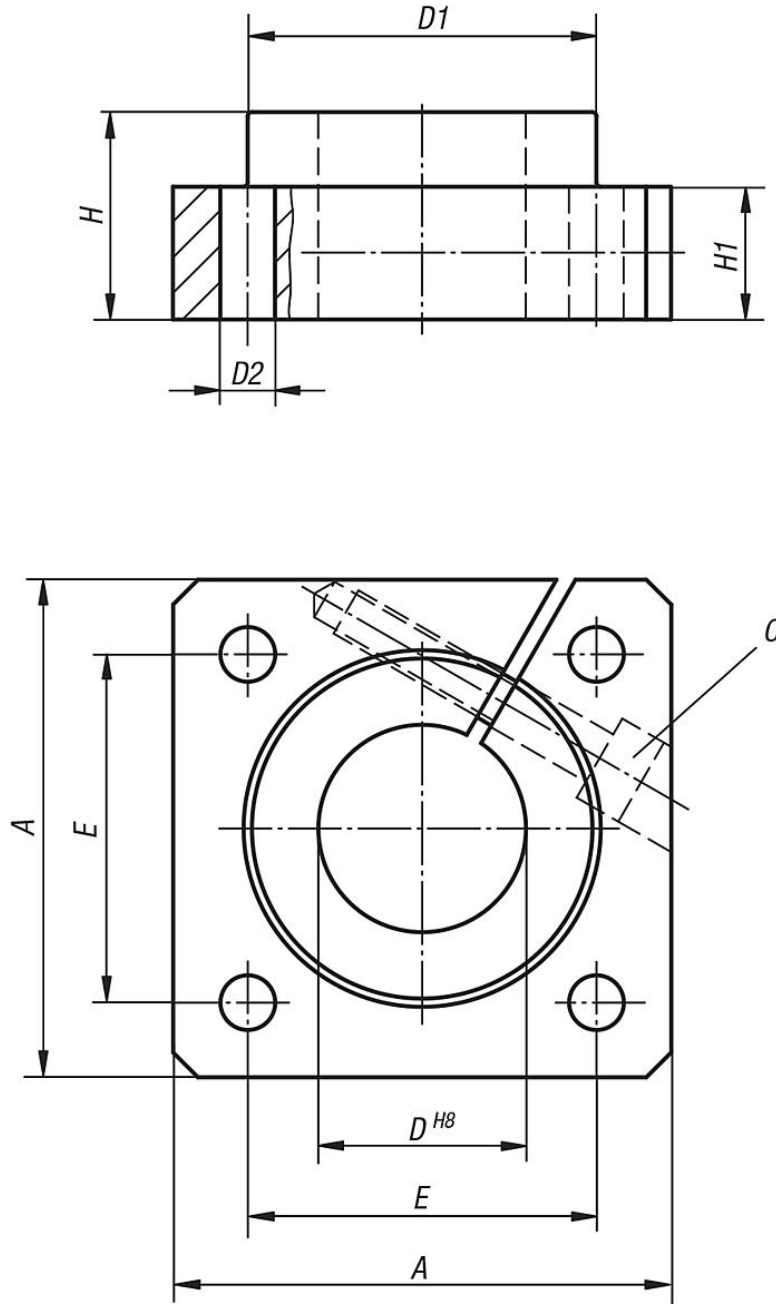

Ürün açıklaması/Ürün resimleri

Açıklama

Malzeme:
Alüminyum.

Model:
kaplamasız.

Bilgi:
Kılavuz milleri kolay ve güvenli bir şekilde sıkıştırmak ve sabitlemek için tutucu delikli flanşlı mil braketleri.

Aksesuar:
Hassas kılavuz miller 21595.
Sabitleme civataları 07160 ve 07161.

Çizimler

Ürnlere genel bakış

Sipariş numarası	A	D	D1	D2	E	H	H1	C (DIN 912)
21585-12	40	12	23,5	5,5	30 ±0,12	20	12	M4
21585-16	50	16	27,5	5,5	35 ±0,12	20	12	M4
21585-20	50	20	33,5	6,6	38 ±0,15	23	14	M5
21585-25	60	25	42	6,6	42 ±0,15	25	16	M6
21585-30	70	30	49,5	9	54 ±0,25	30	19	M8