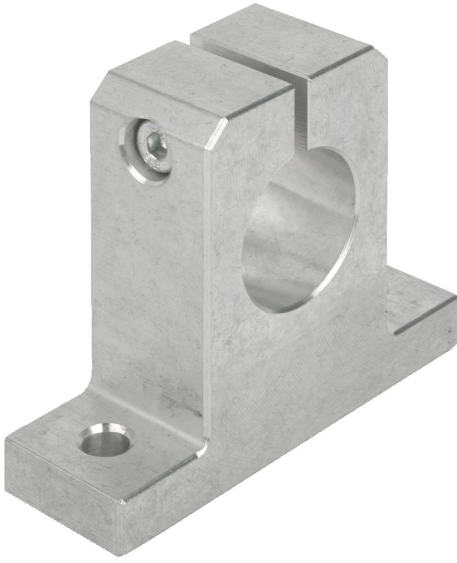

Ürün açıklaması/Ürün resimleri

Açıklama

Malzeme:

Alüminyum.

Model:

kaplamasız.

Bilgi:

Kılavuz milleri kolay ve güvenli bir şekilde sıkıştırmak ve sabitlemek için tutucu delikli mil braketleri.

Aksesuar:

Hassas kılavuz miller 21595.

Sabitleme civataları 07160 ve 07161.

Çizimler

Ürünlere genel bakış

Sipariş numarası	A	A1	B	D	D1	E	H	H1	H2	C (DIN 912)
21582-12	42	20	12	12	5,5	32	35	20	5,5	M4
21582-16	50	26	16	16	5,5	40	42	25	6,5	M4
21582-20	60	32	20	20	5,5	45	50	30	8	M4
21582-25	74	38	25	25	6,6	60	58	35	9	M5
21582-30	84	45	28	30	9	68	68	40	10	M6