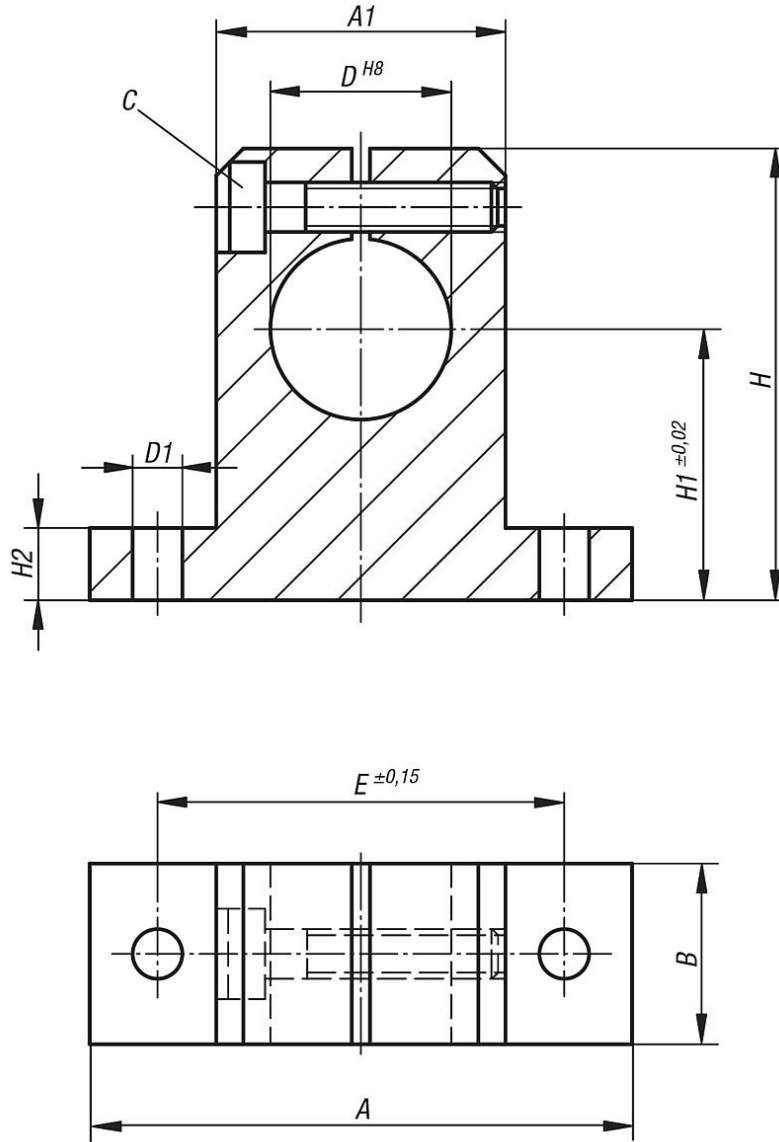

Ürün açıklaması/Ürün resimleri

Açıklama

Malzeme:

Alüminyum.

Model:

kaplamasız.

Bilgi:

Kılavuz milleri kolay ve güvenli bir şekilde sıkıştırmak ve sabitlemek için tutucu delikli mil braketleri.

Aksesuar:

Hassas kılavuz miller 21595.

Sabitleme civataları 07160 ve 07161.

Çizimler

Ürünlere genel bakış

Sipariş numarası	A	A1	B	D	D1	E	H	H1	H2	C (DIN 912)
21582-12	42	20	12	12	5,5	32	35	20	5,5	M4
21582-16	50	26	16	16	5,5	40	42	25	6,5	M4
21582-20	60	32	20	20	5,5	45	50	30	8	M4
21582-25	74	38	25	25	6,6	60	58	35	9	M5
21582-30	84	45	28	30	9	68	68	40	10	M6