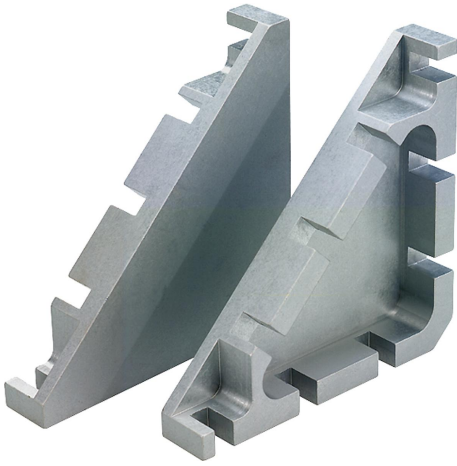

Ürün açıklaması/Ürün resimleri

Açıklama

Malzeme:
Alüminyum alaşım.

Model:
frezelenmiş ve eloksal kaplama.

Bilgi:
İlgili ebatta 21100, 21102, 21120, 21122, 21150, 21160, 21162 ve 21180 için uygundur.

Çizimler

Ürünlere genel bakış

Sipariş numarası	B	B1	B2	B3	L	L1	L2	L3	S
21190-04	8	6	4,5	3,3	40	22	14,5	8	3
21190-08	12	10	8	4,5	58	36	17	11	4
21190-12	18	13,5	10,8	6,6	94	60	26,5	17,5	8
21190-25	25	20	15,5	11	180	130	35	31	15