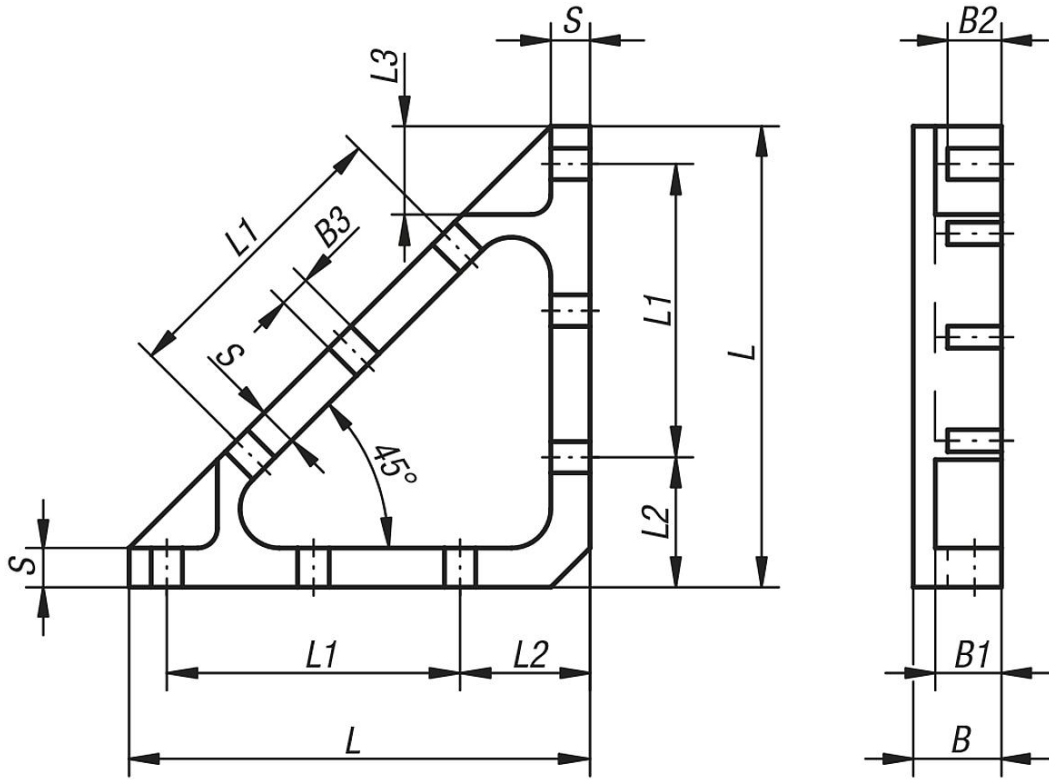

Ürün açıklaması/Ürün resimleri

Açıklama

Malzeme:
Alüminyum alaşım.

Model:
frezelenmiş ve eloksal kaplama.

Bilgi:
İlgili ebatta 21100, 21102, 21120, 21122, 21150, 21160, 21162 ve 21180 için uygundur.

Çizimler

Ürünlere genel bakış

Sipariş numarası	B	B1	B2	B3	L	L1	L2	L3	S
21190-04	8	6	4,5	3,3	40	22	14,5	8	3
21190-08	12	10	8	4,5	58	36	17	11	4
21190-12	18	13,5	10,8	6,6	94	60	26,5	17,5	8
21190-25	25	20	15,5	11	180	130	35	31	15