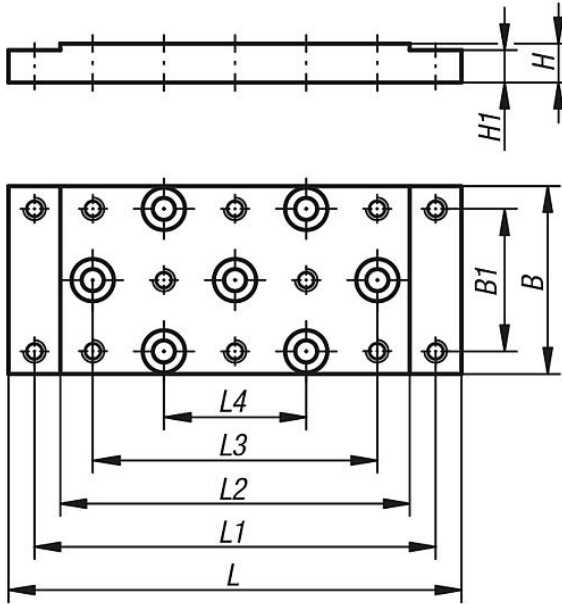

Ürün açıklaması/Ürün resimleri

Açıklama

Malzeme:
Alüminyum alaşım.

Model:
eloksallı kaplama.

Bilgi:
İlgili ebatlarda 21100, 21102, 21120, 21122, 21150, 21160, 21162 ve 21190 için uygundur.

Çizim bilgisi:
Tüm derinlikler DIN 974-1 uyarınca (D),
tüm dişli delikler M (D).

Çizimler

21180-04
21180-08
21180-12

21180-25

Ürünlere genel bakış

Sipariş numarası	B	B1	D	H	H1	L	L1	L2	L3	L4
21180-04	29	22	3	6	5	70	62	54	44	22
21180-08	46	36	4	8	6	120	108	96	72	36
21180-12	75	60	6	12	10	180	165	150	120	60
21180-25	150	130	10	20	18	290	265	240	-	130