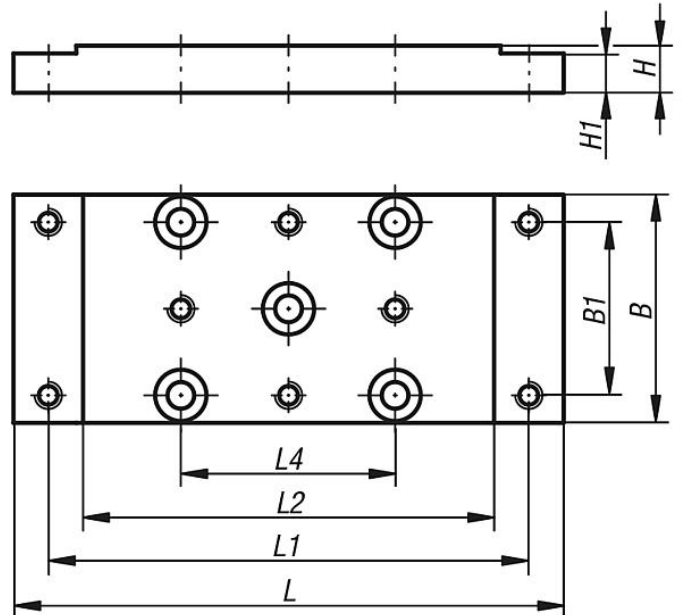

Ürün açıklaması/Ürün resimleri

Açıklama

Malzeme:
Alüminyum alaşım.

Model:
eloksallı kaplama.

Bilgi:
İlgili ebatlarda 21100, 21102, 21120, 21122, 21150, 21160, 21162 ve 21190 için uygundur.

Çizim bilgisi:
Tüm derinlikler DIN 974-1 uyarınca (D),
tüm dişli delikler M (D).

Çizimler

21180-04
21180-08
21180-12

21180-25

Ürünlere genel bakış

Sipariş numarası	B	B1	D	H	H1	L	L1	L2	L3	L4
21180-04	29	22	3	6	5	70	62	54	44	22
21180-08	46	36	4	8	6	120	108	96	72	36
21180-12	75	60	6	12	10	180	165	150	120	60
21180-25	150	130	10	20	18	290	265	240	-	130