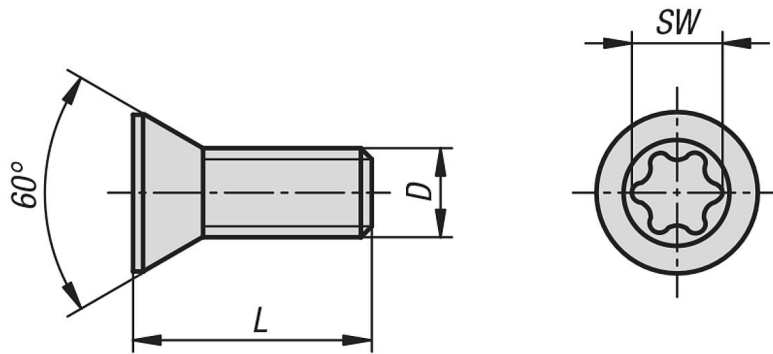

Ürün açıklaması/Ürün resimleri

Açıklama

Malzeme:

Çelik.

Model:

temperlenmiş.

Bilgi:

Bir çapraz sehpayı monte etmek için montaj seti. 4 sabitleme civatasından oluşur.

Çizimler

Ürünlere genel bakış

Sipariş numarası	D	L	SW	Uygun olduğu kızaklar
21000-02055	M2	5	Torx T7	21000-020 ...
21000-03070	M3	9	Torx T9	21000-030 ...
21000-04100	M4	10	Torx T15	21000-050 ...
21000-05140	M5	17	Torx T20	21000-080 ... / 21000-120 ...