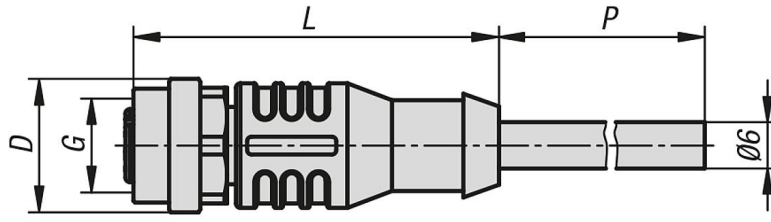

Ürün açıklaması/Ürün resimleri

**Açıklama****Malzeme:**

Kablo mantosu ve gövde PVC.

Model:

Burç (dişi)
Gerilim: Ue 30 V
Akım: Ie 2 A
Kutup sayısı: 8 kutuplu
Damar sayısı: 8 adet
Koruma sınıfı: IP 67
Tutamak gövdesi siyah
Hat rengi gri

Bilgi:

Takılan bağlayıcı, vidalı kilitli. Takılan bağlayıcı, kabloda püskürtülmüş.
Damar işaretlemesi DIN 47100 renk koduna göre.
Kodlama A.
Çekme zinciri uyumu sınırlı.
Tavsiye edilen sıkma torku 1,0 Nm.

Sıcaklık aralığı:

hareketli: 0 °C ila +80 °C
sabit: -25 °C ila +80 °C

Çizim bilgisi:

- 1) Beyaz (WH)
- 2) Kahverengi (BN)
- 3) Yeşil (GN)
- 4) Sarı (YE)
- 5) Gri (GY)
- 6) Pembe (PK)
- 7) Mavi (BU)
- 8) Kırmızı (RD)

Çizimler

Ürünlere genel bakış

Sipariş numarası	D	G	L	P	İletken sayısı x iletken kesiti
20952-1208X2500	14,5	-	41,5	2500	8 x 0,25 mm ²
20952-1208X5000	14,5	-	41,5	5000	8 x 0,25 mm ²
20952-1208X10000	14,5	-	41,5	10000	8 x 0,25 mm ²