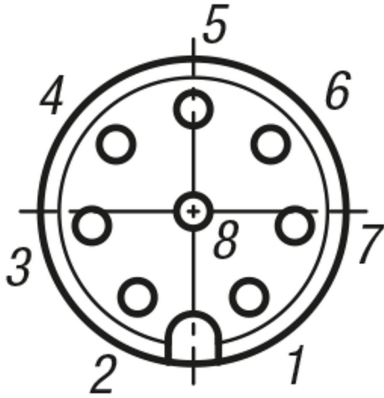

Ürün açıklaması/Ürün resimleri

**Açıklama****Malzeme:**

Kablo mantosu ve gövde PVC.

Model:

Burç (dişi)
Gerilim: Ue 30 V
Akım: Ie 2 A
Kutup sayısı: 8 kutuplu
Damar sayısı: 8 adet
Koruma sınıfı: IP 67
Tutamak gövdesi siyah
Hat rengi gri

Bilgi:

Takılan bağlayıcı, vidalı kilitli. Takılan bağlayıcı, kabloda püskürtülmüş.
Damar işaretlemesi DIN 47100 renk koduna göre.
Kodlama A.
Çekme zinciri uyumu sınırlı.
Tavsiye edilen sıkma torku 1,0 Nm.

Çizimler

Ürünlere genel bakış

Sipariş numarası	D	G	L	P	İletken sayısı x iletken kesiti
20952-1208X2500	14,5	-	41,5	2500	8 x 0,25 mm ²
20952-1208X5000	14,5	-	41,5	5000	8 x 0,25 mm ²
20952-1208X10000	14,5	-	41,5	10000	8 x 0,25 mm ²