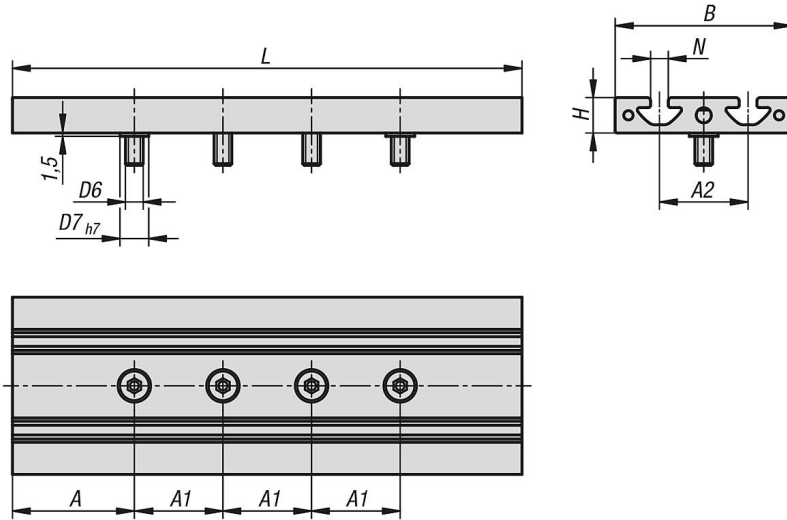

## Bilgi:

Kanallı tablanın alt tarafında her vida dişi deliğinde ilave bir merkezleme deliği bulunmaktadır. Bu şekilde kanallı tabla, merkezleme halkalarıyla tam olarak doğrusal kılavuzun kızağına monte edilebilir.

Üst tarafta bulunan profil kanalları üniversal montaj imkanları sunmaktadır.

## Ürünlere genel bakış

Sipariş numarası	Boyut	Tip	Kanal genişliği	A	A1	A2	B	D6	D7	H	L	N
20310-06174	60	I	6	42	30	30	60	M6	10	12	174	6
20310-08230	80	I	8	55	40	40	80	M8	13	16	230	8