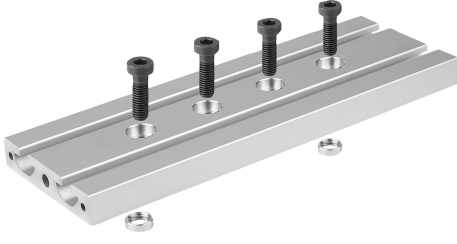

Ürün açıklaması/Ürün resimleri

Açıklama

Malzeme:

Alüminyum kanallı tabla.

Merkezleme halkaları paslanmaz çelik 1.4301.

Çıvatalar çelik.

Model:

Kanallı tabla doğal renkli eloksal kaplama.

Çıvatalar, yalın.

Bilgi:

Kanallı tablanın alt tarafında her vida dişi deliğinde ilave bir merkezleme deliği bulunmaktadır. Bu şekilde kanallı tabla, merkezleme halkalarıyla tam olarak doğrusal kılavuzun kızağına monte edilebilir.

Üst tarafta bulunan profil kanalları üniversal montaj imkanları sunmaktadır.