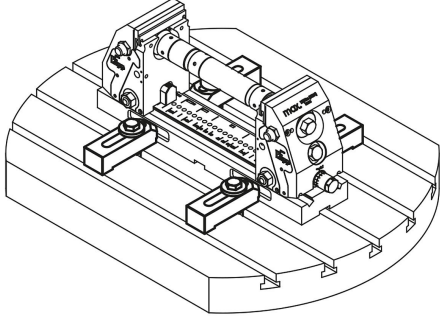

Ürün açıklaması/Ürün resimleri

Açıklama

Malzeme:
Islah çeliği.

Model:
perdahlı.

Çizimler

Ürünlere genel bakış

Germe demiri seti

Sipariş numarası	B	B1	B2	D
41375-0012	36	12,8	-	M12
41375-0016	40	16,8	-	M16
41375-1412	36	12,8	13,5	M12
41375-1816	40	16,8	17,5	M16

Ürnlere genel bakış
