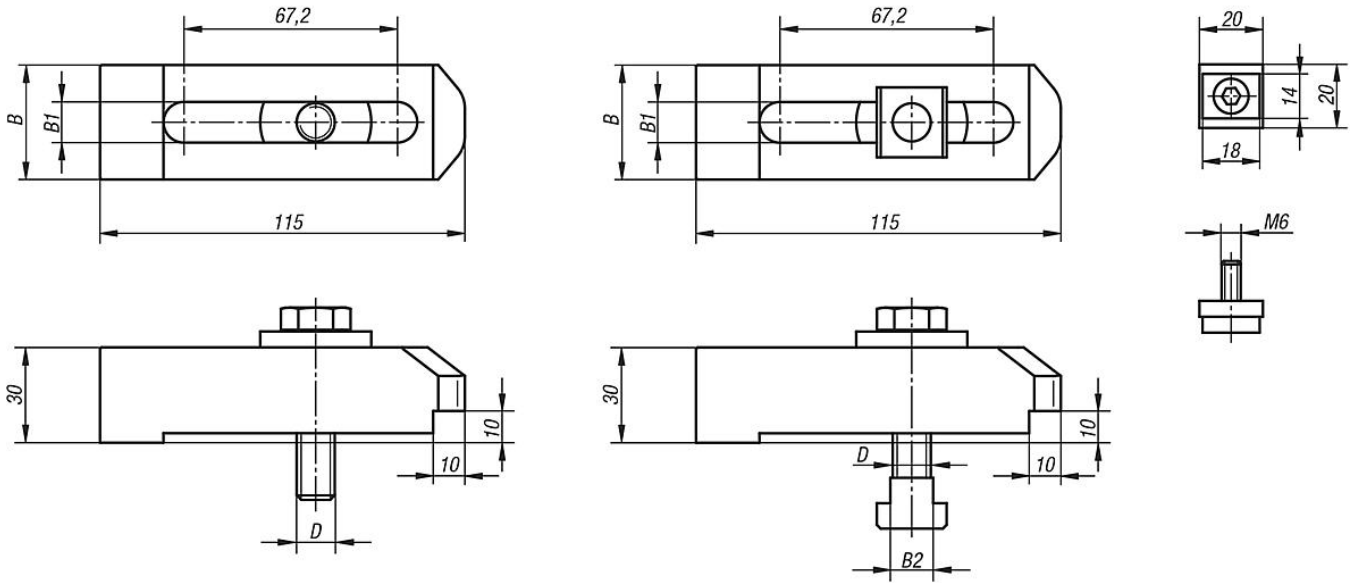

Ürün açıklaması/Ürün resimleri

Açıklama

Malzeme:
Islah çeliği.

Model:
perdahlı.

Çizimler

Ürünlere genel bakış

Germe demiri seti

Sipariş numarası	B	B1	B2	D
41375-0012	36	12,8	-	M12
41375-0016	40	16,8	-	M16
41375-1412	36	12,8	13,5	M12
41375-1816	40	16,8	17,5	M16