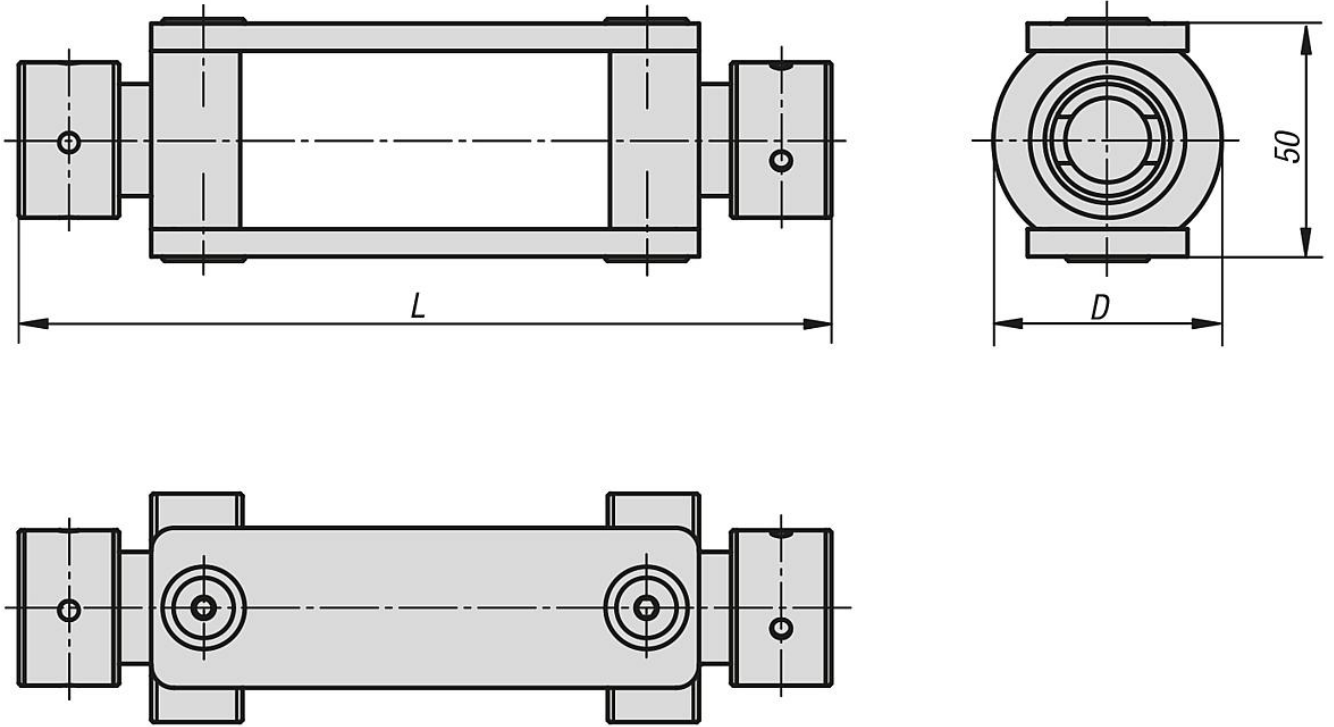

rn aıklaması/rn resimleri

Aıklama

Malzeme:
Islah elięi.

Model:
perdahlı.

izimler

rnlere genel bakıř

apraz gerdirme kavraması

Sipariř numarası	D	L
41365-178	50	178