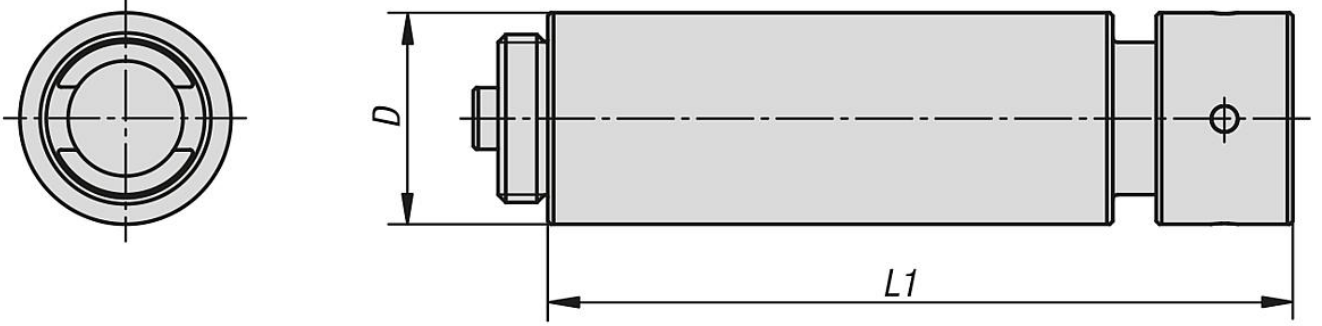

Ürün açıklaması/Ürün resimleri

Açıklama

Malzeme:
Islah çeliği.

Model:
perdahlı.

Çizimler

Ürünlere genel bakış

Sipariş numarası	D	L1	Bağlama aralığı
41355-060	34	60	60 mm uzatma
41355-120	34	120	120 mm uzatma
41355-240	34	240	240 mm uzatma
41355-480	34	480	480 mm uzatma