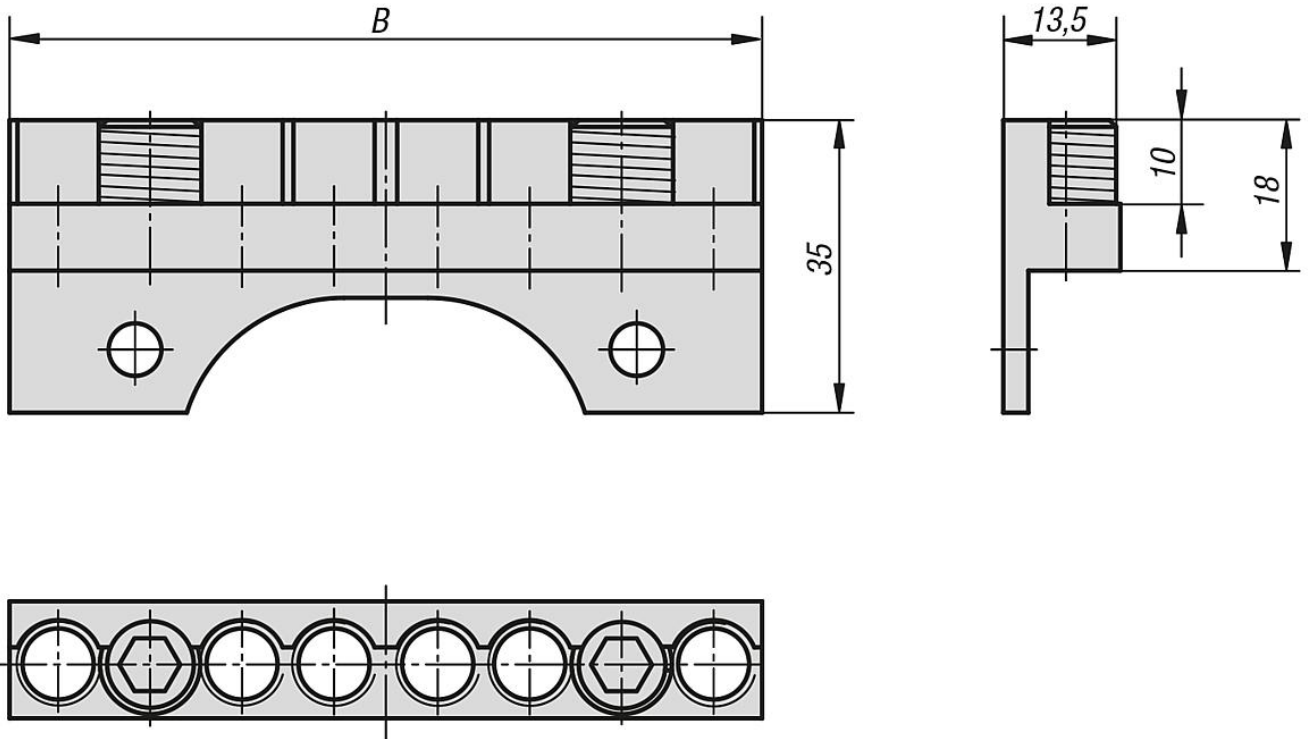

Ürün açıklaması/Ürün resimleri

Açıklama

Malzeme:
Takım çeliği.

Çizimler

Ürüne genel bakış

Ürnlere genel bakış

Yuvarlak sıkıştırma seti

Sipariş numarası	B	Bağlama aralığı min. - maks.
41350-09035	90	20 mm - 250 mm
41350-12535	125	20 mm - 320 mm