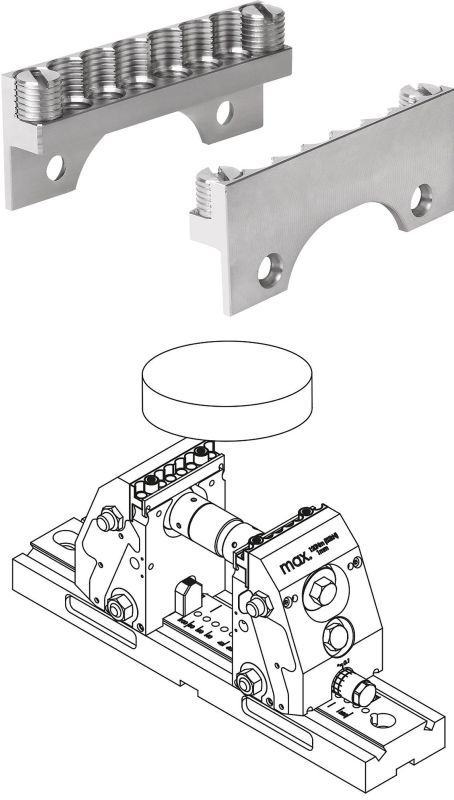

Ürün açıklaması/Ürün resimleri

Açıklama

Malzeme:
Takım çeliği.

Çizimler

Ürüne genel bakış

Ürnlere genel bakış

Yuvarlak sıkıştırma seti

Sipariş numarası	B	Bağlama aralığı min. - maks.
41350-09035	90	20 mm - 250 mm
41350-12535	125	20 mm - 320 mm