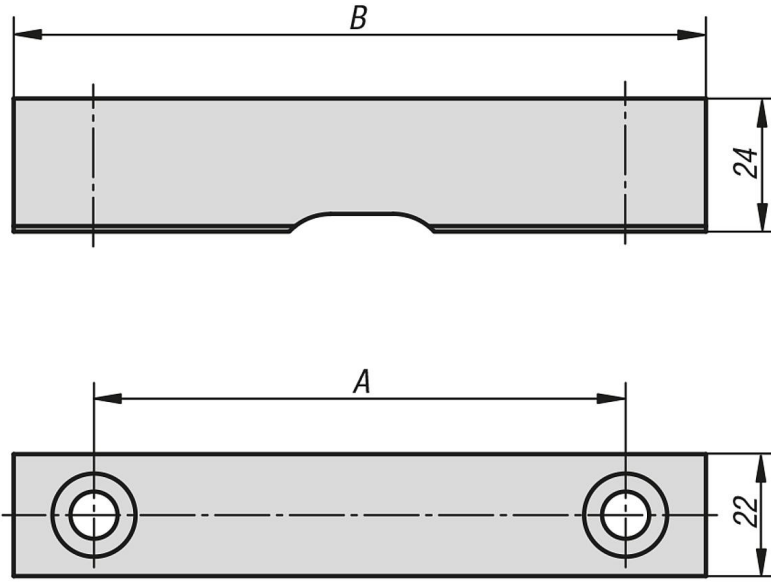

Ürün açıklaması/Ürün resimleri

Açıklama

Malzeme:
Takım çeliği.

Model:
sertleştirilmiş, kaplamasız.

Bilgi:
Önceden işlenmiş ve taşlanmış iş parçalarını sıkıştırmak için.

Parçalar halinde teslim edilir.

Çizimler

Ürünlere genel bakış

Sıkıştırma çeneleri, düz, orta çeneler için

Sipariş numarası	A	B
41340-0900	61	90
41340-1250	96	125