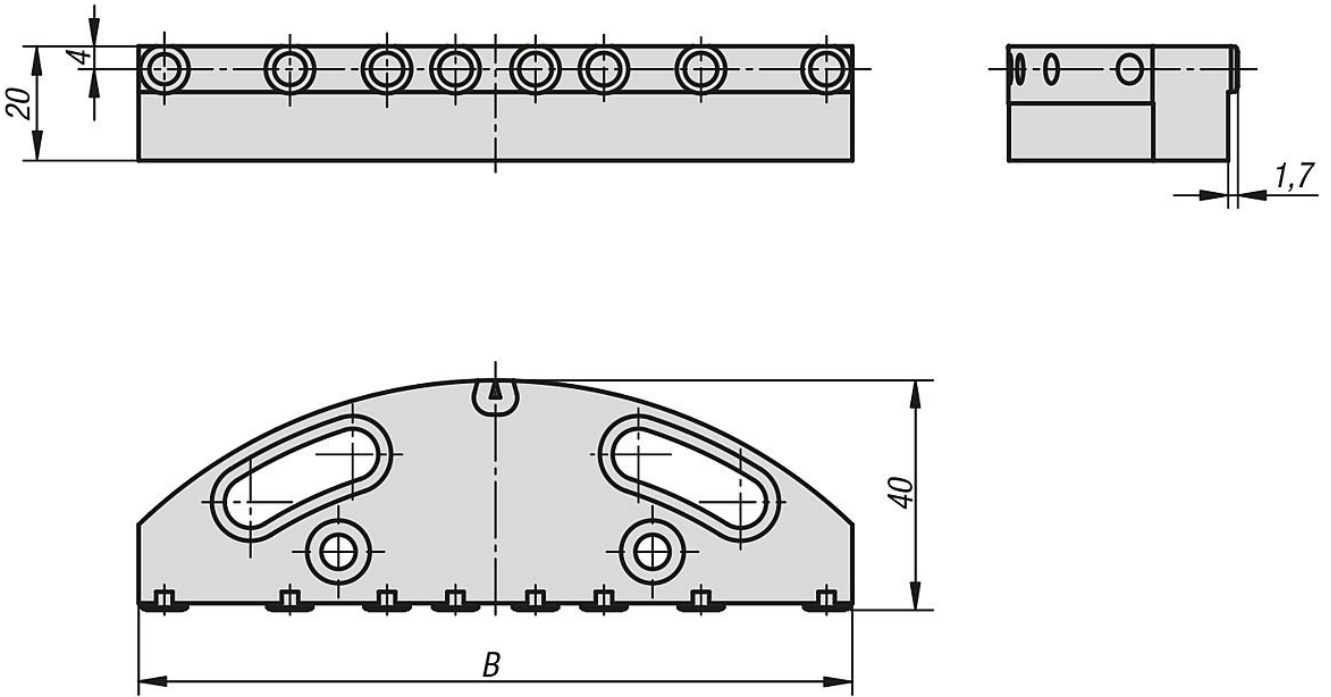

Ürün açıklaması/Ürün resimleri

Açıklama

Malzeme:

Takım çeliği.

Model:

Sıkıştırma çenesi: sertleştirilmiş, kaplamasız.

Sıkıştırma tırnağı: sertleştirilmiş, perdeli.

Sipariş bilgisi:

41330-0901

Bilgi:

Örneğin işlenmemiş parçaları, ağır işlere yönelik işlemler, dökme parçaları vs. ön kabartma yapmadan, biçim bağlantılı bir şekilde sıkıştırmak için.

Parçalar halinde teslim edilir.

Çizimler