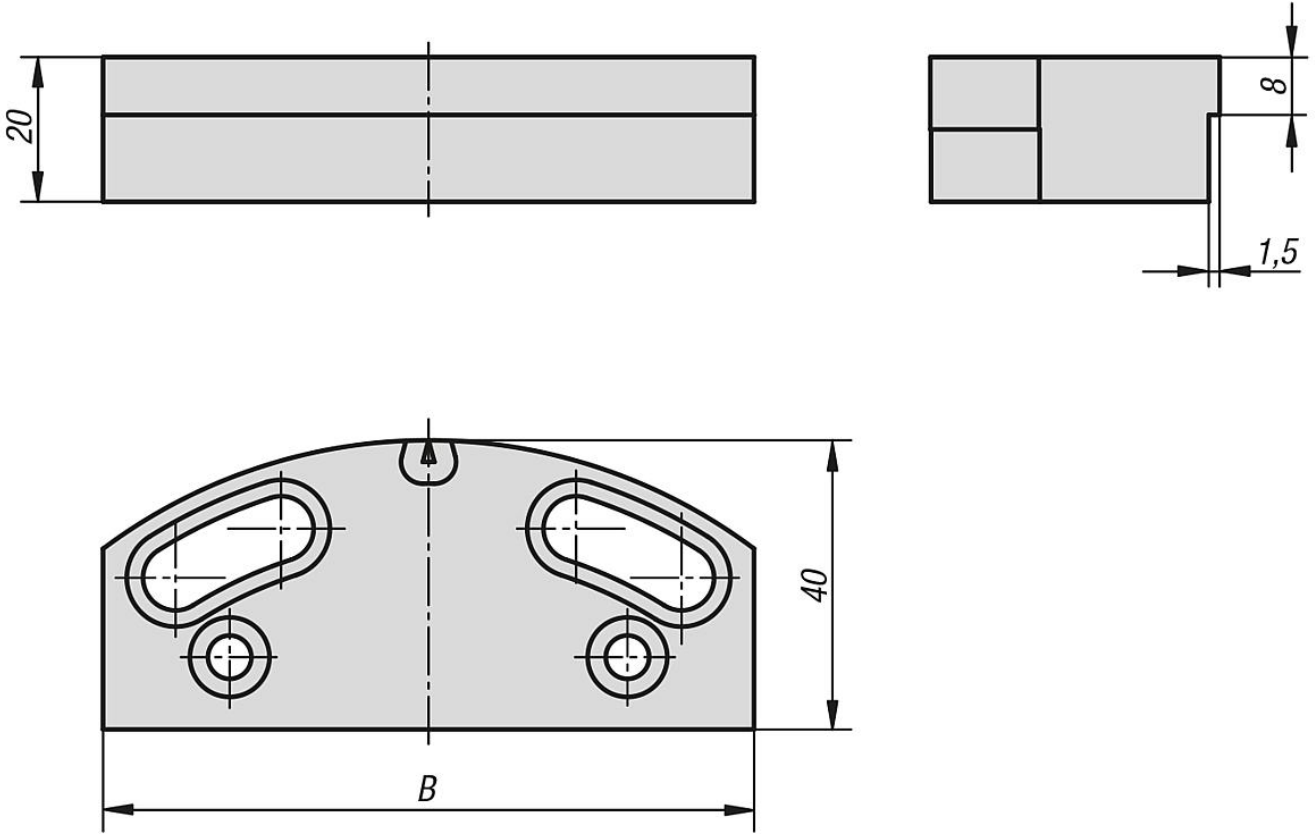

Ürüne genel bakış

Sıkıştırma çeneleri, düz, sarkaç çeneli

Sipariş numarası	B
41330-0900	90
41330-1250	125